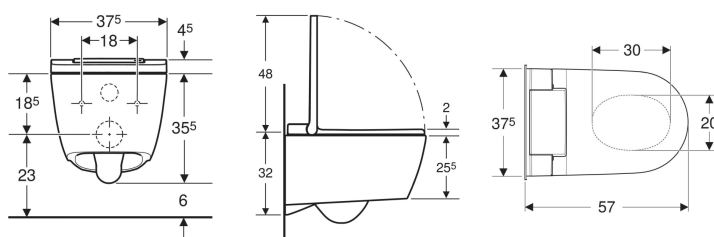

Geberit AquaClean Sela WC-Kompletanlage Wand-WC

Beispielbild

Verwendungszwecke

- Zur komfortablen WC-Benutzung
- Zum pflegenden Reinigen mit Wasser im Anal- und vaginalbereich

Eigenschaften

- Warmwasserbereitung über Durchlauferhitzer
- Spülrandlose WC-Keramik mit TurboFlush-Spültechnik
- WC-Sitzring und WC-Deckel mit SoftClosing
- WC-Deckel mit SoftOpening
- Aktivierung des Orientierungslichts über Helligkeitssensor
- Benutzererkennung
- Analdusche mit WhirlSpray-Duschtechnologie
- Oszillierdusche (automatische Vor- und Rückwärtsbewegung des Duscharsms) einstellbar
- Separate Ladydüse in geschützter Ruheposition
- Orientierungslicht in sieben Farben einstellbar
- Tiefspül-WC
- Duschstrahlstärke in fünf Stufen einstellbar
- Duscharm in fünf Stufen positionierbar
- Automatische Vor- und Nachreinigung der Duschküse mit Frischwasser
- Entkalkungsprogramm
- Temperatur des Duschwassers einstellbar
- Drei Benutzerprofile programmierbar
- Mit Geberit Home App kompatibel
- Wasseranschluss seitlich links verdeckt hinter WC-Keramik
- Wasseranschluss extern, seitlich links mit Zubehör möglich

- Netzanschluss mit dreidriger flexibler Mantelleitung, seitlich rechts verdeckt hinter WC-Keramik
- Netzanschluss extern, mit Steckdose rechts möglich
- Zulassung nach (DIN) EN 1717 / (DIN) EN 13077

Technische Daten

Lieferumfang

- Wasseranschlusset für Sigma und Omega UP-Spülkästen 12 cm, Einbauhöhe 112 cm
- Kupplungsbuchse für Netzanschluss
- Schallschutzset
- Entkalkungsmittel 125 ml
- Reinigungsset
- Fernbedienung mit Wandhalterung und Batterie CR2032
- Befestigungsmaterial

Zusätzlich zu bestellen

- Geberit Anschlussstutzen mit Manschette und Deckkappen

Art.-Nr.	Farbe / Oberfläche	B	H	T	Schutzklasse	Leistungsaufnahme	VE1	VE2
146.220.11.1	WC-Keramik: weiß / KeraTect Designabdeckung: weiß	37.5 cm	40 cm	57 cm	I	1850 W	1 St.	8 St.