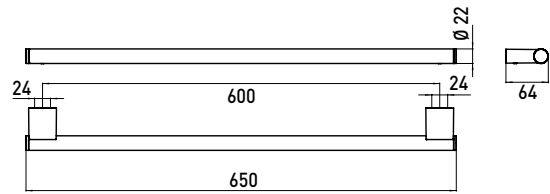

### Badetuchhalter chrom

Art.-Nr.3560 001 60

600 mm