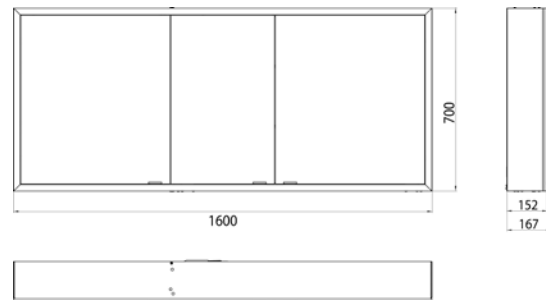

PRODUKTINFORMATION

Lichtspiegelschrank prime Facelift, 1.600 mm, 3 Türen, Aufputzmodell, IP20 aluminium/spiegel

Art.-Nr.9497 062 86

Seitenwand verspiegelt, mit verspiegelter- oder weißer Glasrückwand, 4 stufenlos einstellbare Ablagen, 3 Türen, 2 Steckdosen, stufenlose Lichtsteuerung (an/aus, Helligkeit und Lichtfarbe) über drei in die Glasrückwand integrierte Touchsensoren, Höhe: 700 mm, LED-Beleuchtung