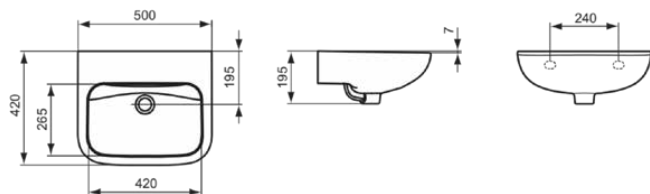

CONTOUR 21

S241301

CONTOUR 21 | Handwaschbecken 500x420x195 mm in weiß glänzend, ohne Hahnloch, ohne Überlauf | Platzsparender Waschtisch

Bild & Zeichnung

Allgemeine Informationen

Produktkategorie:	Waschtische
Produktart:	Handwaschbecken
Marke:	Ideal Standard
Kollektion:	CONTOUR 21
Designer:	NA
Colour:	01 - Weiß Glänzend
Oberflächenveredelung:	glänzend
Maximale Höhe (mm):	195
Maximale Breite (mm):	500
Ausladung (mm):	420
Nettogewicht (kg):	9.61
EAN Code:	5017830398851

Features

Platzsparender Waschtisch

Downloads

- [EPD](#)

Produktstandards & Zertifikate

Normen:	EN 14688
Declaration of Performance classification (DoP):	CL00

Produktspezifikationen

Farbcode:	01
Farbbeschreibung:	weiß glänzend
Barrierefreies Produkt:	Nein
Mit Kettenöse:	Nein
Material:	Keramik
Materialspezifikation:	Glasiertes Porzellan
Anzahl von Hahnöchern je Waschbecken:	0
Anzahl von Waschbecken:	1
Sichtbarer Überlauf:	Nein
PVD Technologie:	Nein
Ablagefläche:	Hinten
Oberflächenveredelung:	glänzend
Mit Rückwand:	Nein
Mit Verschlussstopfen:	Nein
Mit Überlauf:	Nein
Mit Siphon:	Nein
Montageart:	wandhängend