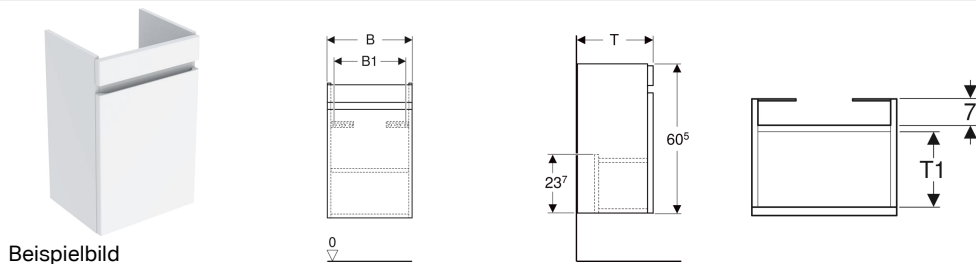

Geberit Renova Plan Unterschrank für Handwaschbecken, mit einer Tür

Eigenschaften

- FSC™ C134279 zertifiziert
- Wandhängend
- Mit einer Tür
- Griffmulde zum Öffnen
- Tür mit Dämpfungsmechanismus
- Mit einem versetzbaren Einlegeboden

- Anschlagseite links oder rechts
- Feuchtigkeitsbeständig
- Front aus MDF
- Vormontiert geliefert

Technische Daten

Werkstoff | Hochverdichtete Dreischicht-Holzspanplatte

Lieferumfang

- Unterschrank für Handwaschbecken
- Einlegeboden
- Befestigungsmaterial

Art.-Nr.	Farbe / Oberfläche	B	B1	Breite Waschtisch	H	T	T1	VE1
501.902.01.1	weiß / lackiert hochglänzend	38.4 cm	32 cm	45 cm	60.5 cm	30.8 cm	19.9 cm	1 St.

Zubehör

- Geberit Magnethalter
- Geberit Steckdosenelement
- Geberit Steckdosenelement mit USB-Anschluss