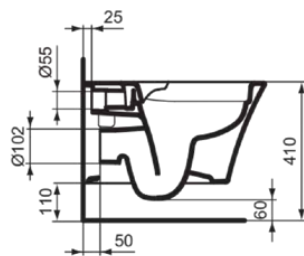

## E228801

CONNECT AIR | Wand-WC 360x540x350 mm in weiß glänzend, CL1 Vollspülung 4.5 - 6 l/min, horizontaler Ablauf | CL1, Spülrandlose Spültechnologie RimLS+

### Allgemeine Informationen

Produktkategorie:	Toiletten
Produktart:	Wand-WC
Marke:	Ideal Standard
Kollektion:	CONNECT AIR
Designer:	Studio Levien
Colour:	01 - Weiß Glänzend
Oberflächenveredelung:	glänzend
Maximale Höhe (mm):	350
Maximale Breite (mm):	360
Ausladung (mm):	540
Befestigungsart:	Befestigungsschrauben
Nettogewicht (kg):	21.50
VVS:	613143000
EAN Code:	5017830552505