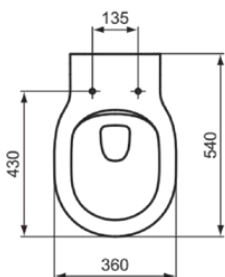

## E228801

CONNECT AIR | Wand-WC 360x540x350 mm in weiß glänzend, CL1 Vollspülung 4.5 - 6 l/min, horizontaler Ablauf | CL1, Spülrandlose Spültechnologie RimLS+

### Allgemeine Informationen

Produktkategorie:	Toiletten
Produktart:	Wand-WC
Marke:	Ideal Standard
Kollektion:	CONNECT AIR
Designer:	Studio Levien
Colour:	01 - Weiß Glänzend
Oberflächenveredelung:	glänzend
Maximale Höhe (mm):	350
Maximale Breite (mm):	360
Ausladung (mm):	540
Befestigungsart:	Befestigungsschrauben
Nettogewicht (kg):	21.50
VVS:	613143000
EAN Code:	5017830552505