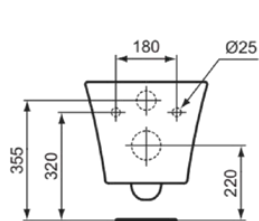

CONNECT AIR

E228801

CONNECT AIR | Wand-WC 360x540x350 mm in weiß glänzend, CL1 Vollspülung 4.5 - 6 l/min, horizontaler Ablauf | CL1, Spülrandlose Spültechnologie RimLS+

Bild & Zeichnung

Allgemeine Informationen

Produktkategorie:	Toiletten
Produktart:	Wand-WC
Marke:	Ideal Standard
Kollektion:	CONNECT AIR
Designer:	Studio Levien
Colour:	01 - Weiß Glänzend
Oberflächenveredelung:	glänzend
Maximale Höhe (mm):	350
Maximale Breite (mm):	360
Ausladung (mm):	540
Befestigungsart:	Befestigungsschrauben
Nettogewicht (kg):	21.50
VVS:	613143000
EAN Code:	5017830552505

Funktionen

CL1: 4.5 - 6 l/min

Spülrandlose Spültechnologie RimLS+

Downloads

- EPD

Produktstandards & Zertifikate

Normen:	EN 997
Declaration of Performance classification (DoP):	CL1-6A/5A

Produktspezifikationen

CL1 Vollspülung maximal (Liter):	6
CL1 Vollspülung minimal (Liter):	4,5
Kindertoilette:	Nein
Farbcode:	01
Farbbeschreibung:	weiß glänzend
Verdeckte Befestigung:	Nein
Spülart:	Tiefspül-WC
Barrierefreies Produkt:	Nein
Material:	Keramik
Materialspezifikation:	Glasiertes Porzellan
Position des Auslass:	Mitte
Ausrichtung des Auslass:	Horizontal
Sichtbarkeit des Auslass:	Verdeckt
PVD Technologie:	Nein
Position des Wasserzulaufs:	Hinten
Erhöhte Ausführung:	Nein