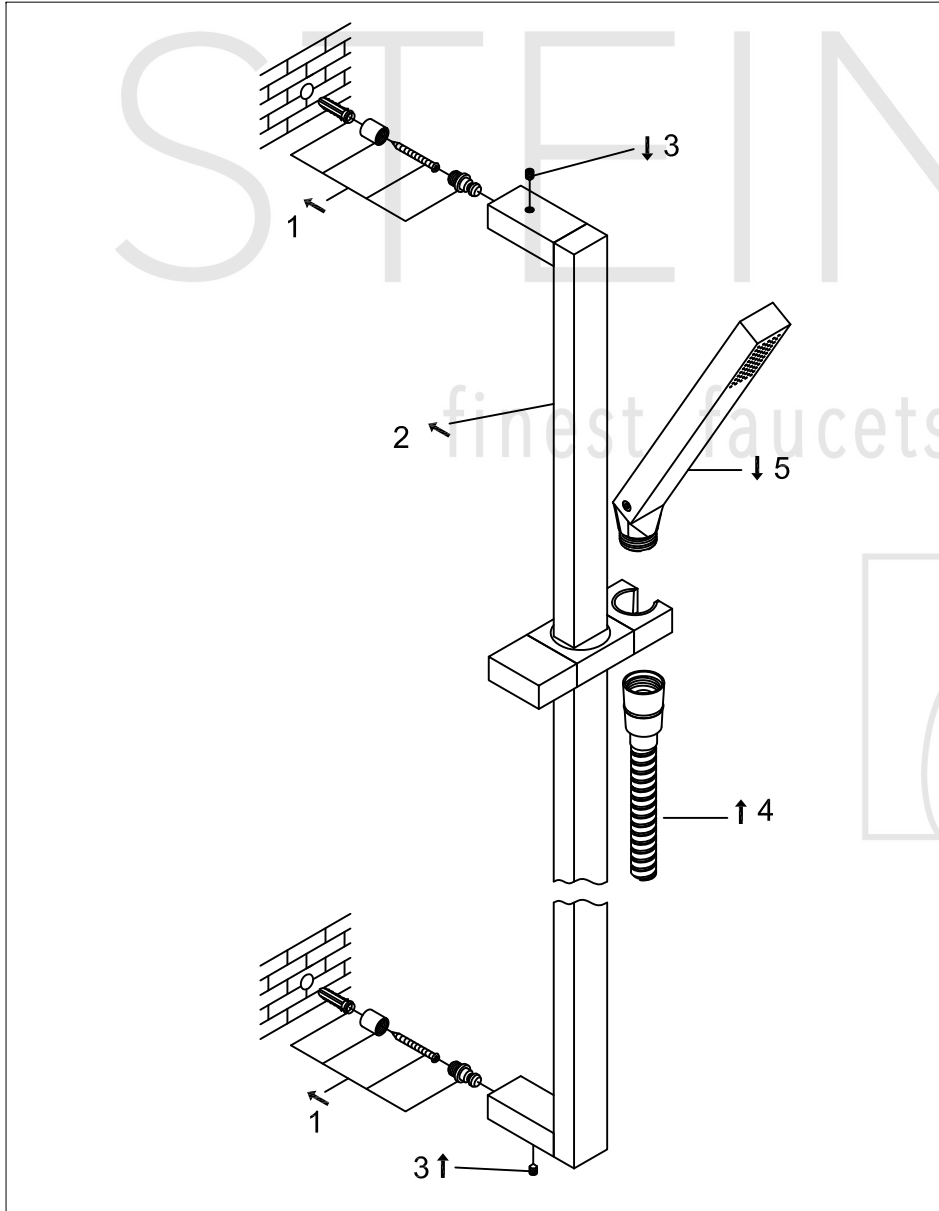

STEINBERG

Brausegarnitur

Art.Nr.135 1600

Installation

Technische Zeichnung