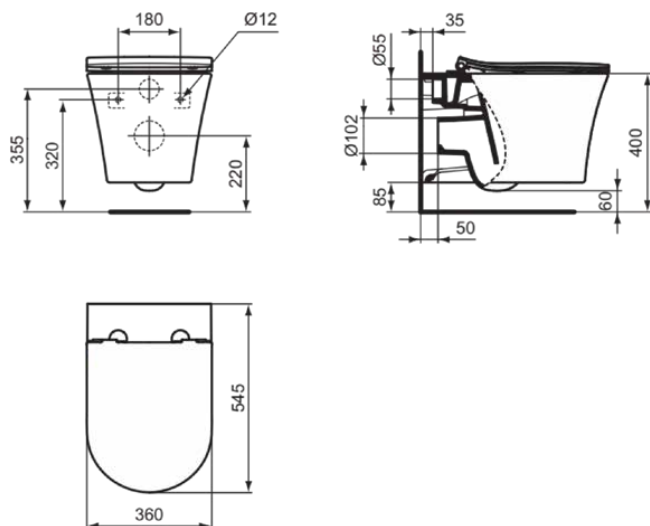

## E263401

LDV | Wand-WC 360x545x340 mm in weiß glänzend, CL1 Vollspülung 3.9 - 6 l/min, horizontaler Ablauf | CL1, CL2, EasyFix+, Spültechnologie AquaBlade

### Allgemeine Informationen

Produktkategorie:	Toiletten
Produktart:	Wand-WC
Marke:	Ideal Standard
Kollektion:	LDV
Designer:	Palomba Serafini Associati
Colour:	01 - Weiß Glänzend
Oberflächenveredelung:	glänzend
Maximale Höhe (mm):	340
Maximale Breite (mm):	360
Ausladung (mm):	545
Befestigungsart:	EasyFix+
Nettogewicht (kg):	26.50
EAN Code:	5017830562443