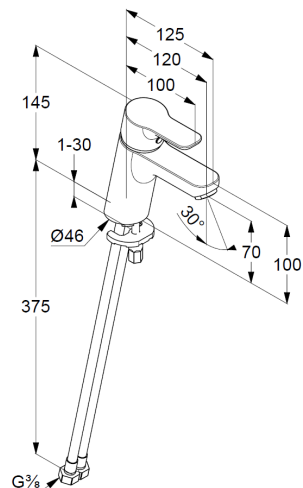

geschlossener Hebel, Metall

Strahlregler M24 PCA

Keramik-Kartusche mit Heißwasserbegrenzung

Durchflussmenge bei 3 bar 5 l/min.

flexible Druckschläuche G $\frac{3}{8}$  DVGW zugelassen

Schnell-Montagesystem

Produktabbildung/ Product picture

Maßzeichnung/ Dimensional drawing

Durchfluss/ Flow rate