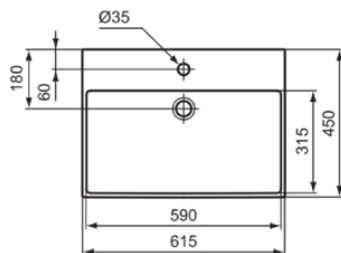

EXTRA

R0542V1

EXTRA | Waschtisch 615x450x150 mm in weiß seidenmatt, 1 Hahnloch, mit Überlauf | Platzsparender Waschtisch

Bild & Zeichnung

Allgemeine Informationen

Produktkategorie:	Waschtische
Produktart:	Waschtisch
Marke:	Ideal Standard
Kollektion:	EXTRA
Designer:	Palomba Serafini Associati
Colour:	V1 - Weiß Seidenmatt
Oberflächenveredelung:	satin
Maximale Höhe (mm):	150
Maximale Breite (mm):	615
Ausladung (mm):	450
Befestigungsart:	Befestigungsschrauben
Nettogewicht (kg):	15.10
EAN Code:	3391500592544

Im Lieferumfang enthaltene Produkte

TT0299734: Cutout templates

Features

Platzsparender Waschtisch

Produktstandards & Zertifikate

Normen: EN 14688

Produktspezifikationen

Antibakterielle Oberfläche SmartGuard:	No
Farbcode:	V1
Farbbeschreibung:	weiß seidenmatt
Eckmodell:	Nein
Geschliffene Rückseite(n):	Nein
Geschliffene Unterseite:	Ja
Barrierefreies Produkt:	Nein
Mit Kettenöse:	Nein
Material:	Keramik
Materialspezifikation:	Feinfeuerton
Anzahl von Hahnlöchern je Waschbecken:	1
Anzahl von Waschbecken:	1
Sichtbarer Überlauf:	Ja
PVD Technologie:	Nein
Pladsbesparende model:	Nein
Ablagefläche:	Hinten
Oberflächenveredelung:	satin
Position des Hahnlochs:	Mitte

EXTRA

R0542V1

EXTRA | Waschtisch 615x450x150 mm in weiß seidenmatt, 1 Hahnloch, mit Überlauf | Platzsparender Waschtisch

Produktspezifikationen

Form des Überlaufs:	Geschlitzt
Mit Rückwand:	Nein
Mit Verschlussstopfen:	Nein
Mit Überlauf:	Ja
Mit Siphon:	Nein
Befestigungsmaterial im Lieferumfang enthalten:	Nein
Befestigungsart:	Befestigungsschrauben
Montageart:	wandhängend