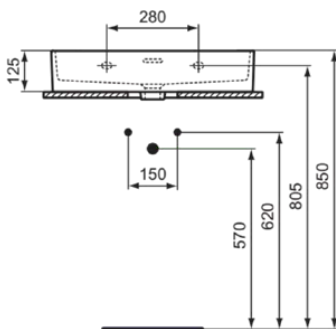

EXTRA

R0542V1

EXTRA | Waschtisch 615x450x150 mm in weiß seidenmatt, 1 Hahnloch, mit Überlauf | Platzsparender Waschtisch

Bild & Zeichnung

Allgemeine Informationen

Produktkategorie:	Waschtische
Produktart:	Waschtisch
Marke:	Ideal Standard
Kollektion:	EXTRA
Designer:	Palomba Serafini Associati
Colour:	V1 - Weiß Seidenmatt
Oberflächenveredelung:	satin
Maximale Höhe (mm):	150
Maximale Breite (mm):	615
Ausladung (mm):	450
Befestigungsart:	Befestigungsschrauben
Nettogewicht (kg):	15.10
EAN Code:	3391500592544

Im Lieferumfang enthaltene Produkte

TT0299734: Cutout templates

Features

Platzsparender Waschtisch

Produktstandards & Zertifikate

Normen: EN 14688

Produktspezifikationen

Antibakterielle Oberfläche SmartGuard:	No
Farbcode:	V1
Farbbeschreibung:	weiß seidenmatt
Eckmodell:	Nein
Geschliffene Rückseite(n):	Nein
Geschliffene Unterseite:	Ja
Barrierefreies Produkt:	Nein
Mit Kettenöse:	Nein
Material:	Keramik
Materialspezifikation:	Feinfeuerton
Anzahl von Hahnlöchern je Waschbecken:	1
Anzahl von Waschbecken:	1
Sichtbarer Überlauf:	Ja
PVD Technologie:	Nein
Pladsbesparende model:	Nein
Ablagefläche:	Hinten
Oberflächenveredelung:	satin
Position des Hahnlochs:	Mitte

EXTRA

R0542V1

EXTRA | Waschtisch 615x450x150 mm in weiß seidenmatt, 1 Hahnloch, mit Überlauf | Platzsparender Waschtisch

Produktspezifikationen

Form des Überlaufs:	Geschlitzt
Mit Rückwand:	Nein
Mit Verschlussstopfen:	Nein
Mit Überlauf:	Ja
Mit Siphon:	Nein
Befestigungsmaterial im Lieferumfang enthalten:	Nein
Befestigungsart:	Befestigungsschrauben
Montageart:	wandhängend