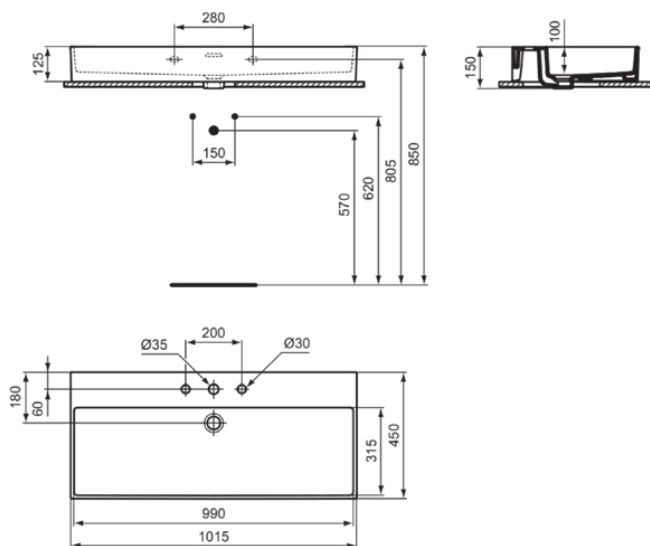

EXTRA

R0555MA

EXTRA | Waschtisch 1015x450x150 mm in weiß, 3 Hahnlöcher, mit Überlauf | Platzsparender Waschtisch, IdealPlus

Bild & Zeichnung

Allgemeine Informationen

Produktkategorie:	Waschtische
Produktart:	Waschtisch
Marke:	Ideal Standard
Kollektion:	EXTRA
Designer:	Palomba Serafini Associati
Colour:	MA - Weiß
Oberflächenveredelung:	glänzend
Maximale Höhe (mm):	150
Maximale Breite (mm):	1015
Ausladung (mm):	450
Befestigungsart:	Befestigungsschrauben
Nettogewicht (kg):	23.30
EAN Code:	3391500592827

Im Lieferumfang enthaltene Produkte

TT0299734: Cutout templates

Features

Platzsparender Waschtisch

IdealPlus

Produktstandards & Zertifikate

Normen: EN 14688

Produktspezifikationen

EXTRA

R0555MA

EXTRA | Waschtisch 1015x450x150 mm in weiß, 3 Hahnlöcher, mit Überlauf | Platzsparender Waschtisch, IdealPlus

Produktspezifikationen

Position des Hahnlochs:	Mitte
Form des Überlaufs:	Geschlitzt
Mit Rückwand:	Nein
Mit Verschlussstopfen:	Nein
Mit Überlauf:	Ja
Mit Siphon:	Nein
Befestigungsmaterial im Lieferumfang enthalten:	Nein
Befestigungsart:	Befestigungsschrauben
Montageart:	wandhängend