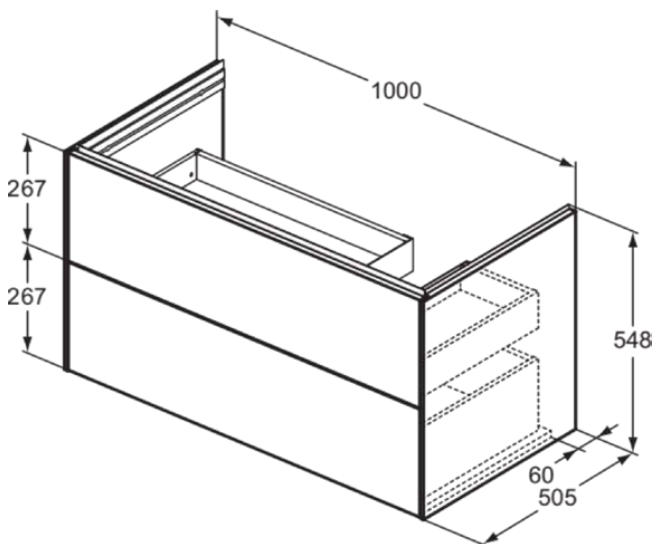

CONCA

T5581Y1

CONCA | Waschtisch-Unterschrank 1000x505x548 mm in weiß matt lackiert, 2 Schubladen | Vollauszug, SoftClosing, Vormontiert, Nachhaltig gewonnenes Holz, Echtholz furnier

Bild & Zeichnung

Allgemeine Informationen

Produktkategorie:	Möbel
Produktart:	Waschtisch-Unterschrank
Marke:	Ideal Standard
Kollektion:	CONCA
Designer:	Palomba Serafini Associati
Colour:	Y1 - Weiß Matt Lackiert
Oberflächenveredelung:	Matt
Maximale Höhe (mm):	548
Maximale Breite (mm):	1000
Ausladung (mm):	505
Befestigungsart:	Befestigungsset
Nettogewicht (kg):	0,00
EAN Code:	8014140517498

Features

	Vollauszug		SoftClosing
	Vormontiert		Nachhaltig gewonnenes Holz
	Echtholz furnier		

Downloads

- [Installation Guide](#)

Produktspezifikationen

Einzugsmechanismus:	Softclosing
Farbcode:	Y1
Farbbeschreibung:	weiß matt lackiert
Eckmodell:	Nein
Griff(e):	Grifflos
Einstellbare Montagefüße:	Nein
Material:	Holz
Materialspezifikation (Korpus):	MFC
Anzahl der Türen (gesamt):	0
Anzahl der Türen (links öffnend):	0
Anzahl der Türen (rechts öffnend):	0
Anzahl der Auszüge (gesamt):	2
Anzahl der externen Auszüge:	2
Anzahl der internen Auszüge:	0
Anzahl der offenen Fächer:	0
Anzahl der Rolltüren:	0