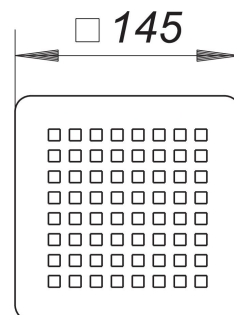

Rost Quadra 145r10, 145 x 145 mm

Artikelnummer: 502179

GTIN: 4001636502179

Rabattgruppe: 3

Beschreibung:

Rost Quadra 145r10, 145 x 145 mm
mit Radius 10 für einteilige Naturstein-Duschtassen
Design-Rost, Oberfläche matt satiniert, mit quadratischen Ablauföffnungen

Material:

Edelstahl 1.4301, massiv 5 mm

Farbig oberflächenveredelte Roste auf Anfrage.