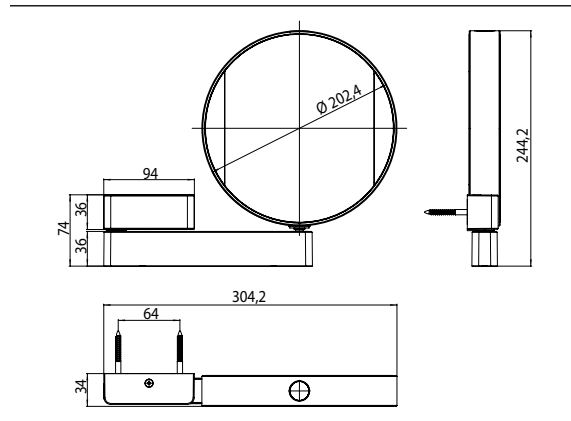

PRODUKTINFORMATION

LED-Rasier- und Kosmetikspiegel chrom

Art.-Nr.1095 060 17

beidseitig verspiegelt: Vergrößerung: 3- und 7-fach, rund, LED-Beleuchtung, Lichtfarbe (kalt: 6.000 K/ warm: 3.000 K) stufenlos dimmbar über Sensortaster, am Gelenkarm, mit Direktanschluss