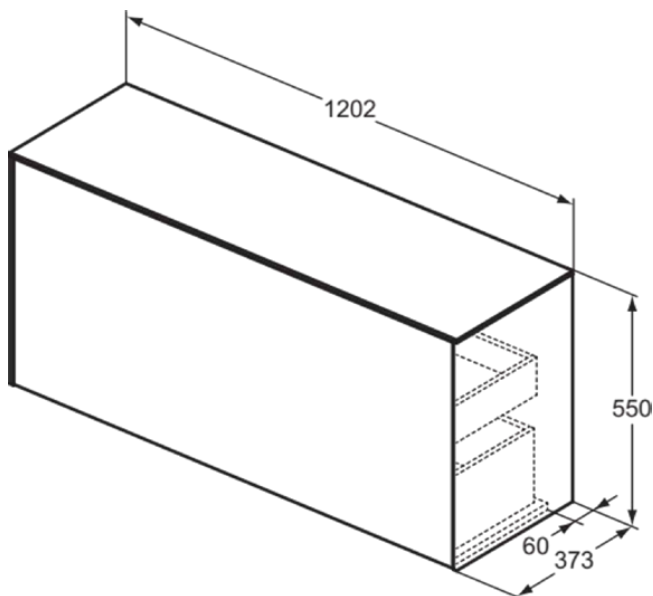

## T4320Y1

CONCA | Waschtisch-Unterschrank 1202x373x550 mm in weiß matt lackiert, 2 Schubladen | Vollauszug, Push-to-open, SoftClosing, Vormontiert, Nachhaltig gewonnenes Holz, Echtholz furnier

### Allgemeine Informationen

Produktkategorie:	Möbel
Produktart:	Waschtisch-Unterschrank
Marke:	Ideal Standard
Kollektion:	CONCA
Designer:	Palomba Serafini Associati
Colour:	Y1 - Weiß Matt Lackiert
Oberflächenveredelung:	Matt
Maximale Höhe (mm):	550
Maximale Breite (mm):	1202
Ausladung (mm):	373
Befestigungsart:	Befestigungsset
Nettogewicht (kg):	45.50
EAN Code:	8014140463917