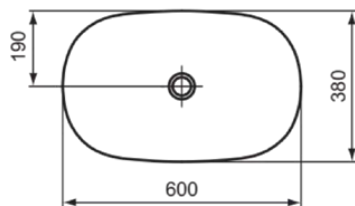

IPALYSS

E1396V5

IPALYSS | Schale 600x380x120 mm in schiefergrau, ohne Hahnloch, ohne Überlauf | Diamatec, Platzsparender Waschtisch

Bild & Zeichnung

Allgemeine Informationen

Produktkategorie:	Waschtische
Produktart:	Schale
Marke:	Ideal Standard
Kollektion:	IPALYSS
Designer:	Studio Levien
Colour:	V5 - Schiefergrau
Oberflächenveredelung:	satin
Maximale Höhe (mm):	120
Maximale Breite (mm):	600
Ausladung (mm):	380
Nettogewicht (kg):	9,00
EAN Code:	5017830542452

IPALYSS

E1396V5

IPALYSS | Schale 600x380x120 mm in schiefergrau, ohne Hahnloch, ohne Überlauf | Diamatec, Platzsparender Waschtisch

Produktspezifikationen

Oberflächenveredelung:	satin
Mit Rückwand:	Nein
Mit Verschlussstopfen:	Nein
Mit Überlauf:	Nein
Mit Siphon:	Nein
Montageart:	Aufgesetzt