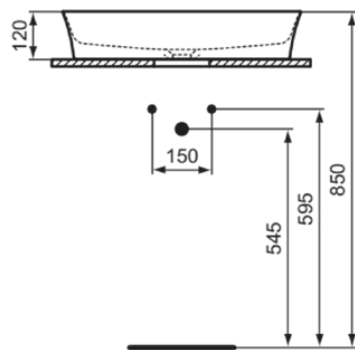

IPALYSS

E1396V5

IPALYSS | Schale 600x380x120 mm in schiefergrau, ohne Hahnloch, ohne Überlauf | Diamatec, Platzsparender Waschtisch

Bild & Zeichnung

Allgemeine Informationen

Produktkategorie:	Waschtische
Produktart:	Schale
Marke:	Ideal Standard
Kollektion:	IPALYSS
Designer:	Studio Levien
Colour:	V5 - Schiefergrau
Oberflächenveredelung:	satin
Maximale Höhe (mm):	120
Maximale Breite (mm):	600
Ausladung (mm):	380
Nettogewicht (kg):	9,00
EAN Code:	5017830542452

IPALYSS

E1396V5

IPALYSS | Schale 600x380x120 mm in schiefergrau, ohne Hahnloch, ohne Überlauf | Diamatec, Platzsparender Waschtisch

Produktspezifikationen

Oberflächenveredelung:	satin
Mit Rückwand:	Nein
Mit Verschlussstopfen:	Nein
Mit Überlauf:	Nein
Mit Siphon:	Nein
Montageart:	Aufgesetzt