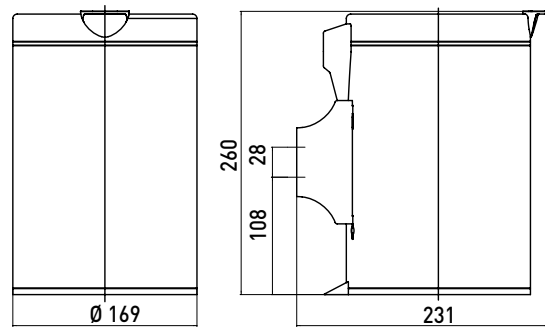

PRODUKTINFORMATION

Abfallbehälter mit Deckel, 3 l, wandhängend edelstahl

Art.-Nr.3553 001 00