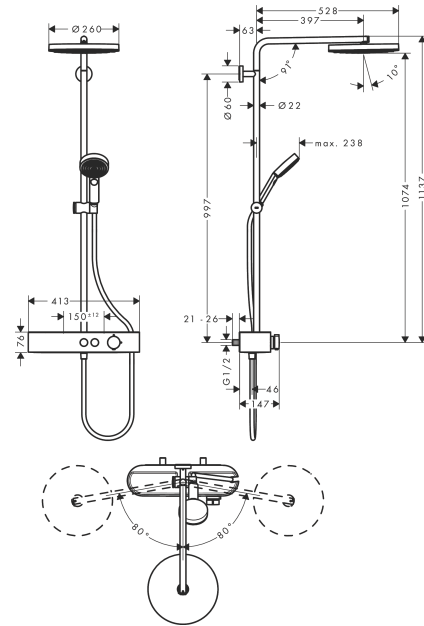

Pulsify S

Showerpipe 260 1jet EcoSmart mit ShowerTablet Select 400

Oberfläche: **Mattschwarz** Artikelnummer: **24221670**

Beschreibung

Merkmale

- besteht aus: Kopfbrause, Handbrause, Brausethermostat, Brausestange, Handbrausehalterung, Brauseschlauch
- Kopfbrause Pulsify 260 1jet
- Brausekopfgröße Kopfbrause: 260 mm
- Strahlart Kopfbrause: PowderRain
- Oberfläche Strahlscheibe: graphit
- Fast Drain entleert die Kopfbrause ab einer Schrägstellung von 10°
- abnehmbare Kopfbrause
- Ablage aus Kunststoff
- Oberfläche Ablage: graphit
- Durchflussmenge PowderRain (bei 3 bar): 7,5 l/min
- Strahlart Handbrause: PowderRain, IntenseRain, Massagestrahl
- Durchfluss für Handbrause bei 3 bar: 7,5 l/min
- maximale Durchflussmenge für Showerpipe bei 3 bar: 7,5 l/min
- Mindestfließdruck: 0,9 bar
- min. Betriebsdruck: 1 bar
- max. Betriebsdruck: 10 bar
- Kugelgelenk: Kopfbrause im Winkel verstellbar
- Steigrohr in der Höhe ablängbar
- Brausestangendurchmesser: 22 mm
- höhenverstellbare Handbrausehalterung mit Push Schieber
- Brausearmlänge Kopfbrause: 398 mm
- schwenkbarer Brausearm
- CoolContact am Thermostat: Verhindert ein Aufheizen des Gehäuses und macht Duschen so noch sicherer
- Thermostat ShowerTablet Select 400
- Sicherheitssperre bei 40°C
- einstellbare Heißwasserbegrenzung
- gleichzeitige Nutzung von 2 Verbrauchern
- für Durchlauferhitzer geeignet
- Montageart: Aufputzinstallation
- Anschlussgewinde G ½
- Stichmaß 150 ± 12 mm
- Eigensicher gegen Rückfließen
- Thermostat wird geliefert mit Tasten Handbrause und Kopfbrause
- 2 Verbraucher
- EU-Taxonomie: max. 8 l/min - Vermeidung erheblicher Beeinträchtigungen (DNSH)
- PA-IX 38556/IOB

Technologie

Designpreise

reddot winner 2021

Pulsify S
Showerpipe 260 1jet EcoSmart mit ShowerTablet Select 400
 Oberfläche: **Mattschwarz** Artikelnummer: **24221670**

Produktabbildung

Maßzeichnung

Durchflussdiagramm