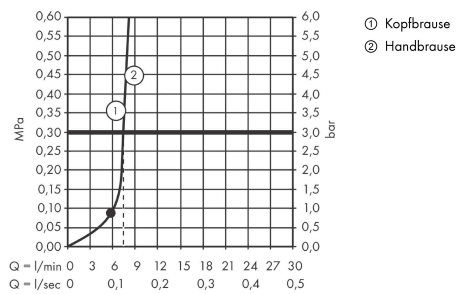

Pulsify S

Showerpipe 260 1jet EcoSmart mit ShowerTablet Select 400

Oberfläche: **Mattschwarz** Artikelnummer: **24221670**

Beschreibung

Merkmale

- besteht aus: Kopfbrause, Handbrause, Brausethermostat, Brausestange, Handbrausehalterung, Brauseschlauch
- Kopfbrause Pulsify 260 1jet
- Brausekopfgröße Kopfbrause: 260 mm
- Strahlart Kopfbrause: PowderRain
- Oberfläche Strahlscheibe: graphit
- Fast Drain entleert die Kopfbrause ab einer Schrägstellung von 10°
- abnehmbare Kopfbrause
- Ablage aus Kunststoff
- Oberfläche Ablage: graphit
- Durchflussmenge PowderRain (bei 3 bar): 7,5 l/min
- Strahlart Handbrause: PowderRain, IntenseRain, Massagestrahl
- Durchfluss für Handbrause bei 3 bar: 7,5 l/min
- maximale Durchflussmenge für Showerpipe bei 3 bar: 7,5 l/min
- Mindestfließdruck: 0,9 bar
- min. Betriebsdruck: 1 bar
- max. Betriebsdruck: 10 bar
- Kugelgelenk: Kopfbrause im Winkel verstellbar
- Steigrohr in der Höhe ablängbar
- Brausestangendurchmesser: 22 mm
- höhenverstellbare Handbrausehalterung mit Push Schieber
- Brausearmlänge Kopfbrause: 398 mm
- schwenkbarer Brausearm
- CoolContact am Thermostat: Verhindert ein Aufheizen des Gehäuses und macht Duschen so noch sicherer
- Thermostat ShowerTablet Select 400
- Sicherheitssperre bei 40°C
- einstellbare Heißwasserbegrenzung
- gleichzeitige Nutzung von 2 Verbrauchern
- für Durchlauferhitzer geeignet
- Montageart: Aufputzinstallation
- Anschlussgewinde G ½
- Stichmaß 150 ± 12 mm
- Eigensicher gegen Rückfließen
- Thermostat wird geliefert mit Tasten Handbrause und Kopfbrause
- 2 Verbraucher
- EU-Taxonomie: max. 8 l/min - Vermeidung erheblicher Beeinträchtigungen (DNSH)
- PA-IX 38556/IOB

Technologie

Designpreise

reddot winner 2021

Pulsify S
Showerpipe 260 1jet EcoSmart mit ShowerTablet Select 400
 Oberfläche: **Mattschwarz** Artikelnummer: **24221670**

Produktabbildung

Maßzeichnung

Durchflussdiagramm