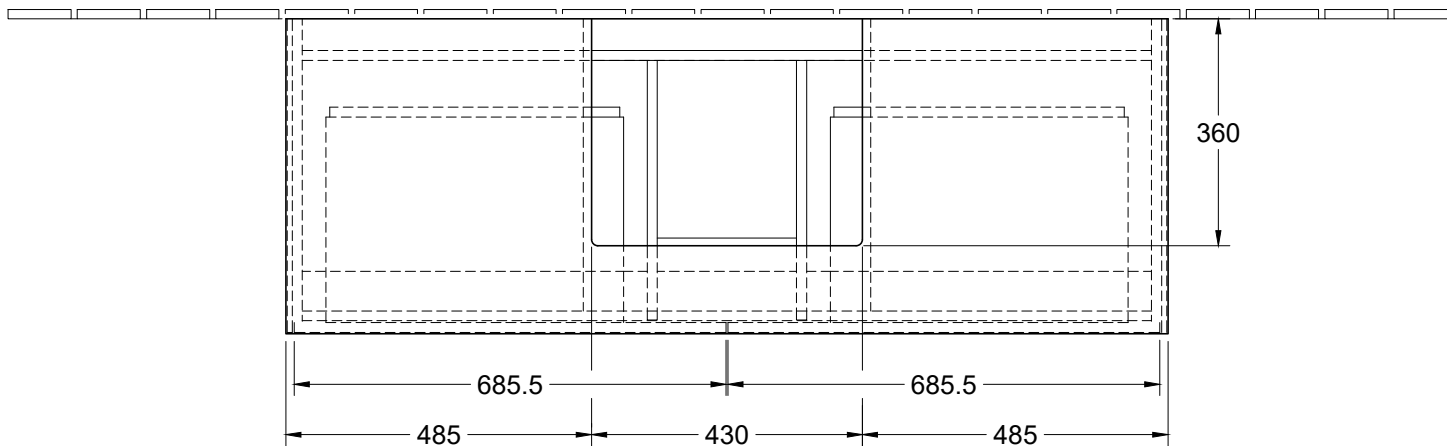

N \perp L
 220 - 240V

	1 	2 	H2	A1
4334 5G		X		570
4A22 5G/5L		X		640
4A22 5F	X		1050	640
4A22 6G/6L		X		645
4A22 6F	X		1050	645

Collaro C07300XX / C073B0XX		 Villeroy & Boch 1748
V01 / 27.08.2021	1:12	