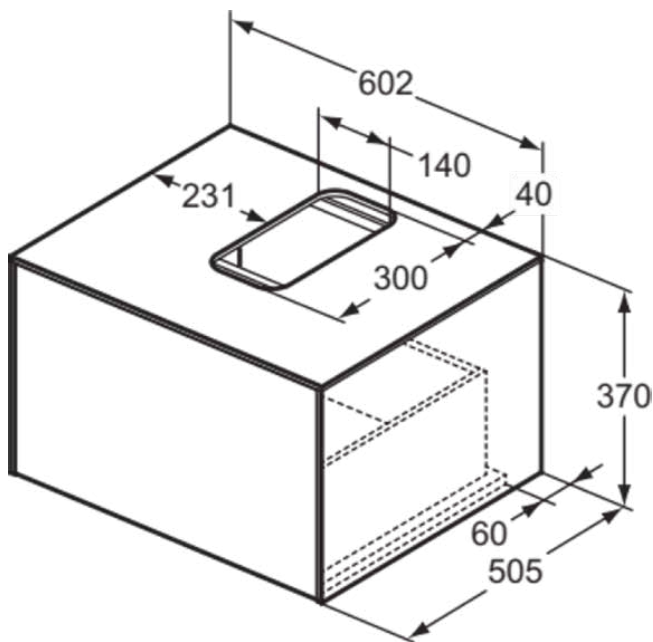

CONCA

T3928Y1

CONCA | Waschtisch-Unterschrank 602x505x370 mm in weiß matt lackiert, 1 Schublade | Vollauszug, Push-to-open, SoftClosing, Vormontiert, Nachhaltig gewonnenes Holz, Echtholz furnier

Bild & Zeichnung

Allgemeine Informationen

Produktkategorie:	Möbel
Produktart:	Waschtisch-Unterschrank
Marke:	Ideal Standard
Kollektion:	CONCA
Designer:	Palomba Serafini Associati
Colour:	Y1 - Weiß Matt Lackiert
Oberflächenveredelung:	Matt
Maximale Höhe (mm):	370
Maximale Breite (mm):	602
Ausladung (mm):	505
Befestigungsart:	Befestigungsset
Nettogewicht (kg):	26.50
EAN Code:	8014140459712

CONCA

T3928Y1

CONCA | Waschtisch-Unterschrank 602x505x370 mm in weiß matt lackiert, 1 Schublade | Vollauszug, Push-to-open, SoftClosing, Vormontiert, Nachhaltig gewonnenes Holz, Echtholz furnier

Produktspezifikationen