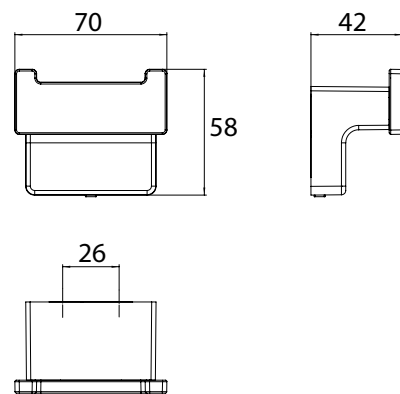

PRODUKTINFORMATION

Doppelhaken chrom

Art.-Nr.3275 001 00