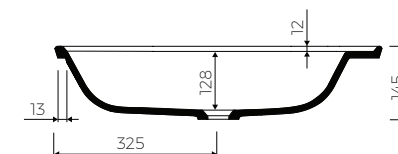

CERES

UNTERBAUWASCHTISCH
INSET WASHBASIN

Index: W-012-650-390-M-00-00

- Installationstyp / Recommended mounting method:
- Unterbauwaschtisch / Inset
* Zur Montage ist eine Ausschnittschablone erforderlich
* Cutting template needed for installation
- Passend für Armaturen / Suitable with kind of faucets
- Wandarmatur / Wall mounted
- Waschtischarmatur / Countertop
- Mit oder ohne Armaturloch / With or without tap hole
- Ohne Überlauf / Without overflow
- Material / Material:
- MARMOLIT®
- Gewicht / Weight: 9,4 kg

LÄNGE	BREITE	HÖHE
LENGHT	WIDTH	HEIGHT
650	390	145

DIESES PRODUKT IST KOMBINIERBAR MIT: / PRODUCT COMPATIBLE WITH:

im Set/ set included

Ablauf Klick-Klack aus PVC
- verchromt
PVC trap set with
chromed „Click Clack“ trigger