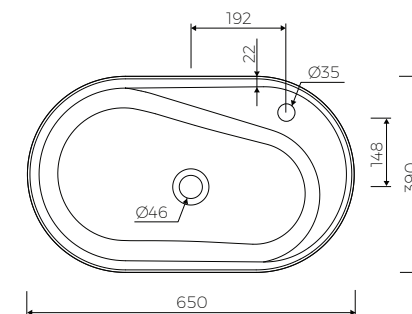

CERES

UNTERBAUWASCHTISCH
INSET WASHBASIN

Index: W-012-650-390-M-00-00

- Installationstyp / Recommended mounting method:
- Unterbauwaschtisch / Inset
* Zur Montage ist eine Ausschnittschablone erforderlich
* Cutting template needed for installation
- Passend für Armaturen / Suitable with kind of faucets
- Wandarmatur / Wall mounted
- Waschtischarmatur / Countertop
- Mit oder ohne Armaturloch / With or without tap hole
- Ohne Überlauf / Without overflow
- Material / Material:
- MARMOLIT®
- Gewicht / Weight: 9,4 kg

LÄNGE	BREITE	HÖHE
LENGHT	WIDTH	HEIGHT
650	390	145

DIESES PRODUKT IST KOMBINIERBAR MIT: / PRODUCT COMPATIBLE WITH:

im Set/ set included

Ablauf Klick-Klack aus PVC
- verchromt
PVC trap set with
chromed „Click Clack“ trigger

Index: ZPC*

gegen Aufpreis / additional fees apply

verchromte Ablaufgarnitur aus Messing
mit Klick-Klack Ventil - verchromt
chromed brass trap set
with chromed „Click Clack“ trigger

Index: ZCC*

gegen Aufpreis / additional fees apply