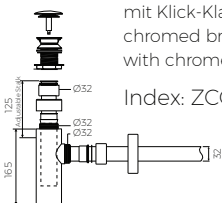

CERES

UNTERBAUWASCHTISCH
INSET WASHBASIN

Index: W-012-650-390-M-00-00

- Installationstyp / Recommended mounting method:
- Unterbauwaschtisch / Inset
* Zur Montage ist eine Ausschnittschablone erforderlich
* Cutting template needed for installation
- Passend für Armaturen / Suitable with kind of faucets
- Wandarmatur / Wall mounted
- Waschtischarmatur / Countertop
- Mit oder ohne Armaturloch / With or without tap hole
- Ohne Überlauf / Without overflow
- Material / Material:
- MARMOLIT®
- Gewicht / Weight: 9,4 kg

LÄNGE	BREITE	HÖHE
LENGHT	WIDTH	HEIGHT
650	390	145

DIESES PRODUKT IST KOMBINIERBAR MIT: / PRODUCT COMPATIBLE WITH:

im Set/ set included

Ablauf Klick-Klack aus PVC
- verchromt
PVC trap set with
chromed „Click Clack“ trigger

Index: ZPC*

gegen Aufpreis / additional fees apply

verchromte Ablaufgarnitur aus Messing
mit Klick-Klack Ventil - verchromt
chromed brass trap set
with chromed „Click Clack“ trigger

Index: ZCC*

gegen Aufpreis / additional fees apply