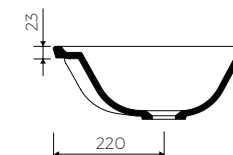

CERES

UNTERBAUWASCHTISCH
INSET WASHBASIN

Index: W-012-650-390-M-00-00

- Installationstyp / Recommended mounting method:
- Unterbauwaschtisch / Inset
* Zur Montage ist eine Ausschnittschablone erforderlich
* Cutting template needed for installation
- Passend für Armaturen / Suitable with kind of faucets
- Wandarmatur / Wall mounted
- Waschtischarmatur / Countertop
- Mit oder ohne Armaturloch / With or without tap hole
- Ohne Überlauf / Without overflow
- Material / Material:
- MARMOLIT®
- Gewicht / Weight: 9,4 kg

LÄNGE	BREITE	HÖHE
LENGHT	WIDTH	HEIGHT
650	390	145

DIESES PRODUKT IST KOMBINIERBAR MIT: / PRODUCT COMPATIBLE WITH:

im Set/ set included

Ablauf Klick-Klack aus PVC
- verchromt
PVC trap set with
chromed „Click Clack“ trigger