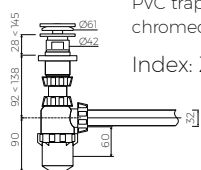

CERES

UNTERBAUWASCHTISCH
INSET WASHBASIN

Index: W-012-650-390-M-00-00

- Installationstyp / Recommended mounting method:
- Unterbauwaschtisch / Inset
* Zur Montage ist eine Ausschnittschablone erforderlich
* Cutting template needed for installation
- Passend für Armaturen / Suitable with kind of faucets
- Wandarmatur / Wall mounted
- Waschtischarmatur / Countertop
- Mit oder ohne Armaturloch / With or without tap hole
- Ohne Überlauf / Without overflow
- Material / Material:
- MARMOLIT®
- Gewicht / Weight: 9,4 kg

LÄNGE	BREITE	HÖHE
LENGHT	WIDTH	HEIGHT
650	390	145

DIESES PRODUKT IST KOMBINIERBAR MIT: / PRODUCT COMPATIBLE WITH:

im Set/ set included

Ablauf Klick-Klack aus PVC
- verchromt
PVC trap set with
chromed „Click Clack“ trigger

Index: ZPC*

gegen Aufpreis / additional fees apply

verchromte Ablaufgarnitur aus Messing
mit Klick-Klack Ventil - verchromt
chromed brass trap set
with chromed „Click Clack“ trigger

Index: ZCC*

gegen Aufpreis / additional fees apply