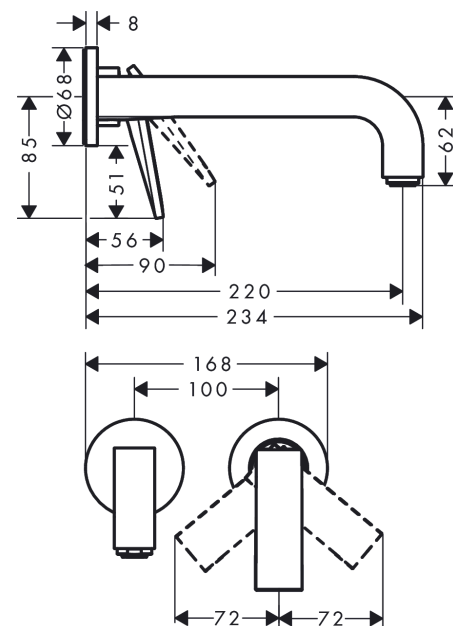

AXOR Citterio

Einhebel-Waschtischmischer Unterputz für Wandmontage mit Hebelgriff, Auslauf 220 mm und Rosetten - Rautenschliff

Oberfläche: **Brushed Gold Optic** Artikelnummer: **39181250**

Merkmale

- besteht aus: Einhebel-Waschtischmischer Unterputz für Wandmontage, Ablaufgarnitur
- Ausladung: 220 mm
- Griffvariante: Hebelgriff
- Strahlart: Normalstrahl
- maximale Durchflussmenge bei 3 bar: 5 l/min
- Keramikmischsystem
- für Durchlauferhitzer geeignet
- unverschleißbare Ablaufgarnitur
- Anschlussart: Grundkörper
- Anschlussgröße: DN15
- Griff rechts oder links positionierbar, abhängig von der Installation des Grundkörpers
- EU-Taxonomie: max. 6 l/min - wesentlicher Beitrag (SC) möglich
- DVGW_NW-6512DM0557
- PA-IX 17510/IO

Technologie

Designpreise

Zertifikate / Nachhaltigkeit

Produktabbildung

Maßzeichnung

AXOR Citterio

Einhebel-Waschtischmischer Unterputz für Wandmontage mit Hebelgriff, Auslauf 220 mm und Rosetten - Rautenschliff

Oberfläche: **Brushed Gold Optic** Artikelnummer: **39181250**

Durchflussdiagramm