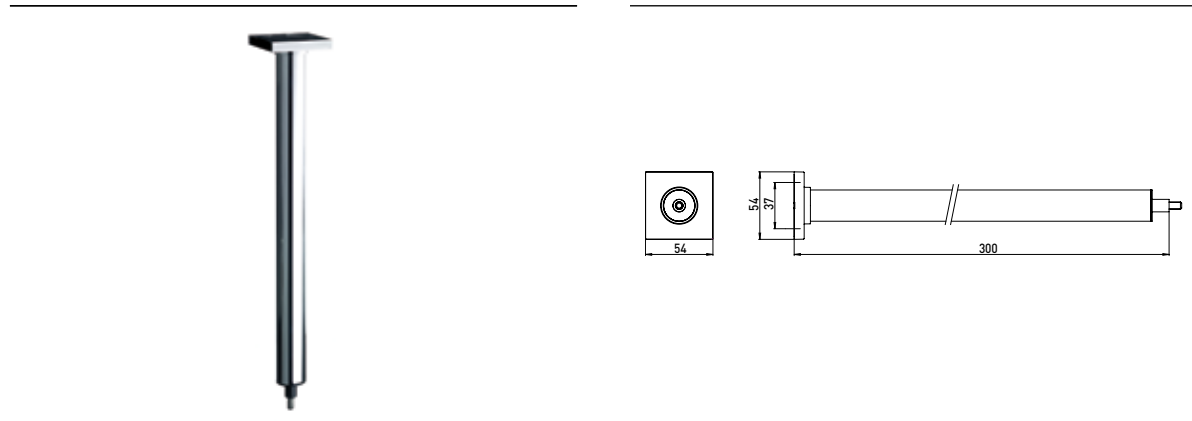

PRODUKTINFORMATION

Deckenabhängung für Duschvorhangstangen chrom

Art.-Nr.3587 001 30

300 mm