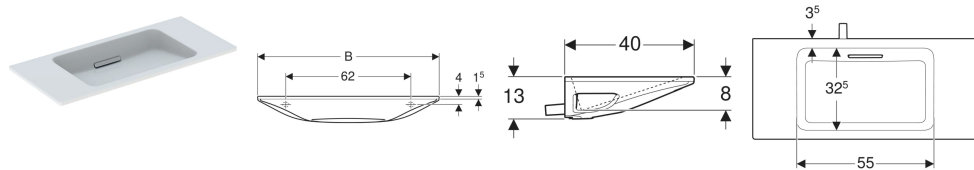

Geberit ONE Waschtisch schwebendes Design, CleanDrain, verkürzte Ausladung

Beispielbild

Eigenschaften

- Schmäler Rand
- Verkürzte Ausladung
- UP-Geruchsverschluss
- Schwebendes Design

- Abgang horizontal
- Freier Auslauf
- Entspricht den Empfehlungen der KRINKO

Technische Daten

Werkstoff | Sanitärkeramik

Lieferumfang

- Waschtisch
- Ablaufblende mit Kammeinsatz, magnetische Befestigung

Zusätzlich zu bestellen

- Montageelement für Geberit ONE Waschtisch

| Art.-Nr. | Farbe / Oberfläche | Hahnloch | Überlauf | B | H | T | VE1 |
|--------------|--|----------|----------|-------|-------|-------|-------|
| 500.390.01.2 | Waschtisch: weiß / KeraTect Blende: Chrom gebürstet | ohne | ohne | 90 cm | 13 cm | 40 cm | 1 St. |

- Bei den Geberit ONE Waschtischen schwebendes Design ist ein Anstauen des Wassers im Becken nicht möglich
- Für die Installation ist das passende Geberit ONE Montageelement erforderlich (Element in Abhängigkeit von der Waschtischgröße).