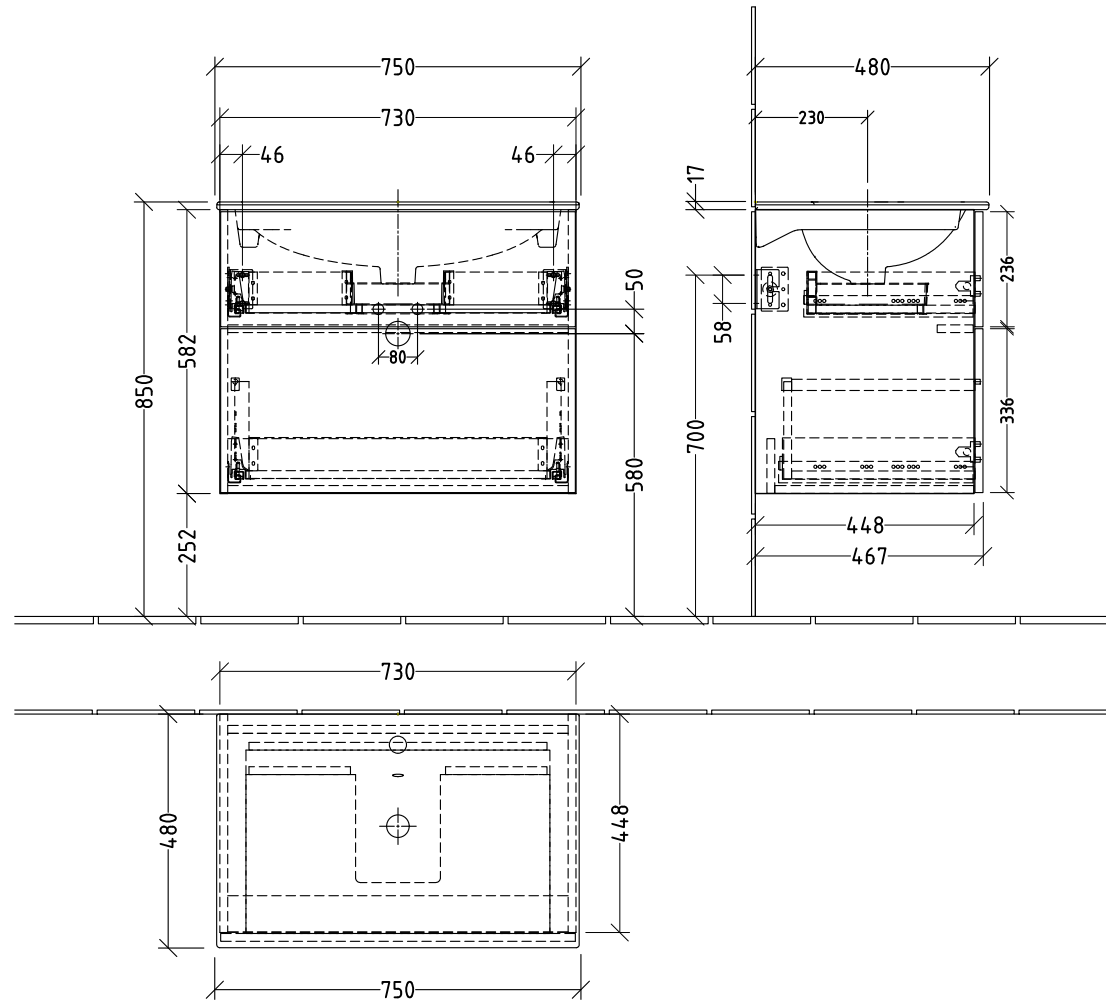

3T411

zu Geberit Acanto Slim 500.64.1.01. - 750mm

Siphonangaben
vom Hersteller

SANIPA
Willy+Tooth Group

Montagezeichnung
3way - SM, SF

Zeichner
SKJ
Datum
23.04.2020

Alle Angaben in mm - Technische Änderungen vorbehalten.
Diese Zeichnung ist unser geistiges Eigentum und darf ohne unsere
Genehmigung nicht kopiert oder Dritten zugänglich gemacht werden.