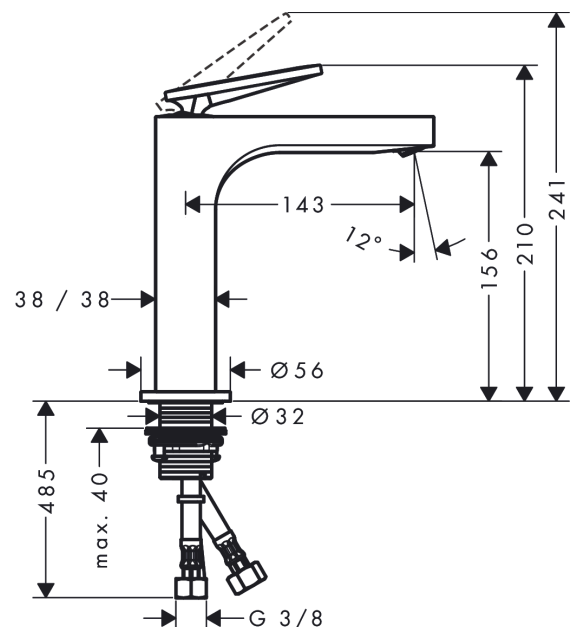

AXOR Citterio
Einhebel-Waschtischmischer 160 mit Hebelgriff und Ablaufgarnitur - Rautenschliff
 Oberfläche: **Brushed Bronze** Artikelnummer: **39081140**

Merkmale

- besteht aus: Einhebel-Waschtischmischer, Ablaufgarnitur
- ComfortZone 160
- Ausladung: 143 mm
- Auslaufhöhe: 156 mm
- Griffvariante: Hebelgriff
- Strahlart: Laminarstrahl
- schwenkbarer Strahlformer
- maximale Durchflussmenge bei 3 bar: 5 l/min
- Keramikmischsystem
- für Durchlauferhitzer geeignet
- unverschleißbare Ablaufgarnitur
- Anschlussart: G 3/8 Anschlussschläuche
- Anschlussgröße: DN15
- EU-Taxonomie: max. 6 l/min - wesentlicher Beitrag (SC) möglich
- DVGW_NW-6506DM0556
- PA-IX 17509/IO

Technologie

Designpreise

Zertifikate / Nachhaltigkeit

Produktabbildung

Maßzeichnung

AXOR Citterio
Einhebel-Waschtischmischer 160 mit Hebelgriff und Ablaufgarnitur - Rautenschliff
 Oberfläche: **Brushed Bronze** Artikelnummer: **39081140**

Durchflussdiagramm