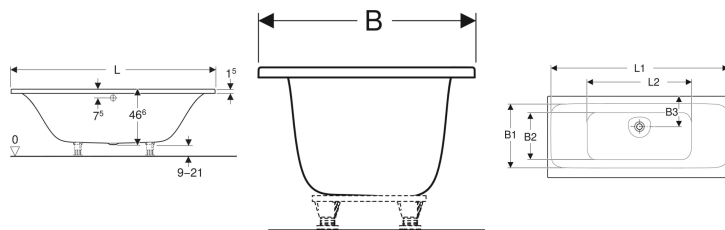

## Geberit Tawa Rechteckbadewanne schmaler Rand, Duo

Beispielbild

### Verwendungszwecke

- Für private Badezimmer und Hotels
- Zum Einbau mit Badewannenfüßen oder Wannenträgern

- Schmäler Rand
- Für zwei Personen geeignet
- Mittelabgang exzentrisch
- Ablaufloch  $\varnothing$  52 mm

### Lieferumfang

- Badewanne

Art.-Nr.	Farbe / Oberfläche	L	L1	L2	B	B1	B2	B3	H	Gesamtvolumen	Mit Überlaufloch	VE1
554.135.01.1	weiß / glänzend	190 cm	183.6 cm	115.1 cm	90 cm	71.2 cm	62.8 cm	28 cm	46.6 cm	330 l	Ja	1 St.