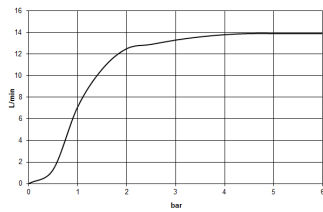

Dusche - Tara.

Regenbrause mit Wandanbindung - schwarz matt

Artikelnummer: 28 679 970-33

Durchflussdiagramm