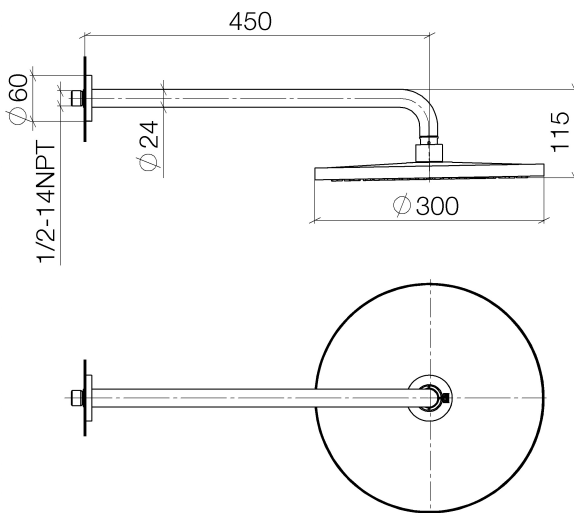

Dusche - Tara.

Regenbrause mit Wandanbindung - schwarz matt

Artikelnummer: 28 679 970-33

- Ausladung 450 mm
- Regenstrahl
- mit Antikalk-System
- Regenbrause Ø 300 mm
- Rosette Ø 60 mm
- Anschluss 1/2"
- Durchfluss max. 14 l/min
- Armaturengruppe nach DIN 4109: 2

## Maßzeichnung

Alle Angaben in mm / inch = mm x 0,0394

Dusche - Tara.

Regenbrause mit Wandanbindung - schwarz matt

Artikelnummer: 28 679 970-33

## Durchflussdiagramm

Dusche - Tara.

Regenbrause mit Wandanbindung - schwarz matt

Artikelnummer: 28 679 970-33