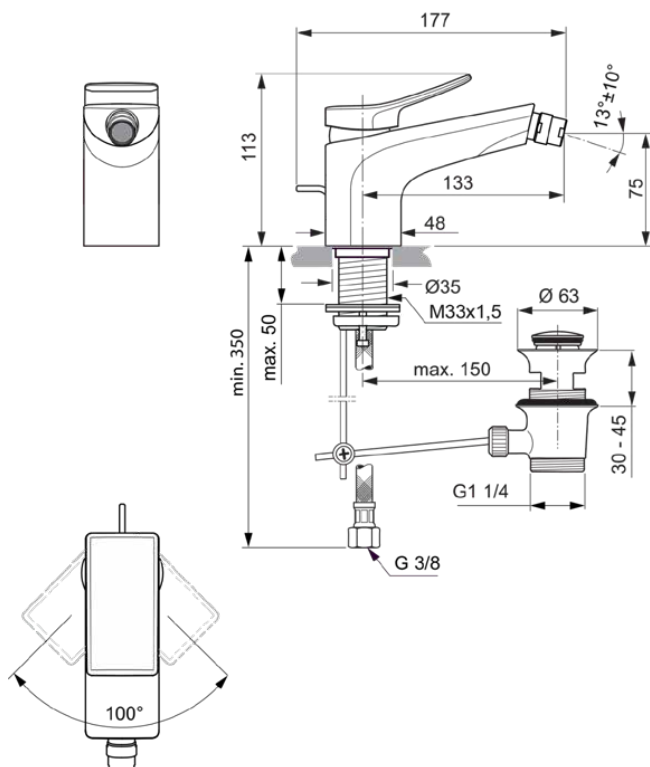

CONCA

BC760A5

CONCA | Bidet Armatur 48x177x113 mm, 133 mm vertikaler Abstand bis Mitte Auslauf in magnetic grey, 5 l/min (3 bar), mit Ablaufgarnitur | Einstellbarer Auslauf, EPD, FirmaFlow, PVD Technologie

Bild & Zeichnung

Allgemeine Informationen

Produktkategorie:	Bidetarmaturen
Produktart:	Bidet Armatur
Marke:	Ideal Standard
Kollektion:	CONCA
Designer:	Palomba Serafini Associati
Colour:	A5 - Magnetic Grey
Oberflächenveredelung:	satın
Maximale Höhe (mm):	113
Maximale Breite (mm):	48
Ausladung (mm):	177
Befestigungsart:	Schaftverschraubung
Nettogewicht (kg):	1.79
EAN Code:	3800861085720

Normen:	EN 248 EN 817 DIN 4109-1
Name des ACS-Zertifikates:	19 ACC LY 744

Produktspezifikationen

Anzahl der Rosette(n):	0
Anzahl der Griffe:	1
Kugelenk-Anschlussgewinde:	M18x1 / M16,5x5
Farbcode:	A5
Farbbeschreibung:	magnetic grey
FirmaFlow Kartusche:	Ja
Griffposition:	Oben
Mit Kettenöse:	Nein
Niederdruckmodell:	Nein
Material:	Metall
Material der Ablaufgarnitur:	Metall
Materialspezifikation:	Messing
Maximaler Durchfluss bei 3 bar (l/min):	5