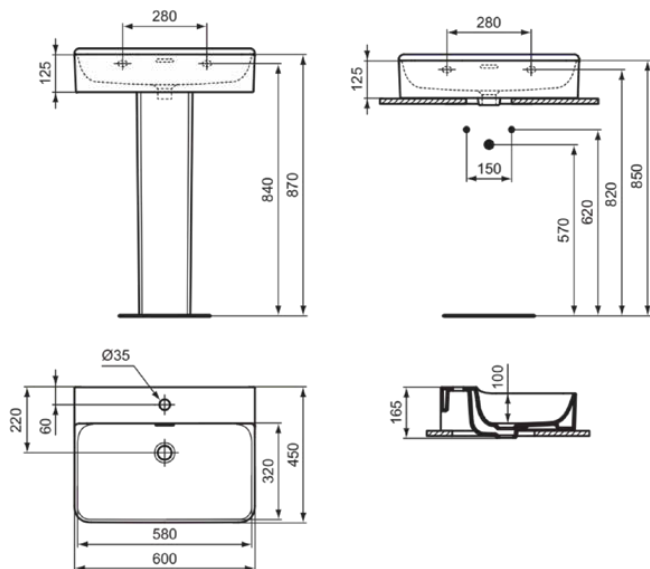

CONCA

T369101

CONCA | Waschtisch 600x450x145 mm in weiß glänzend, 1 Hahnloch, mit Überlauf | Platzsparender Waschtisch

Bild & Zeichnung

Allgemeine Informationen

Produktkategorie:	Waschtische
Produktart:	Waschtisch
Marke:	Ideal Standard
Kollektion:	CONCA
Designer:	Palomba Serafini Associati
Colour:	01 - Weiß Glänzend
Oberflächenveredelung:	glänzend
Maximale Höhe (mm):	145
Maximale Breite (mm):	600
Ausladung (mm):	450
Nettogewicht (kg):	17.00
EAN Code:	8014140457916

Features

Platzsparender Waschtisch

Downloads

- [EPD](#)

Produktstandards & Zertifikate

Normen:	EN 14688
Declaration of Performance classification (DoP):	CL25

Produktspezifikationen

Farbcode:	01
Farbbeschreibung:	weiß glänzend
Barrierefreies Produkt:	Nein
Mit Kettenöse:	Nein
Material:	Keramik
Materialspezifikation:	Feinfeuerton
Anzahl von Hahnlöchern je Waschbecken:	1
Anzahl von Waschbecken:	1
Sichtbarer Überlauf:	Ja
PVD Technologie:	Nein
Ablagefläche:	Hinten
Oberflächenveredelung:	glänzend
Position des Hahnlochs:	Mitte
Form des Überlaufs:	Geschlitzt
Mit Rückwand:	Nein
Mit Verschlussstopfen:	Nein
Mit Überlauf:	Ja

CONCA

T369101

CONCA | Waschtisch 600x450x145 mm in weiß glänzend, 1 Hahnloch, mit Überlauf | Platzsparender Waschtisch

Produktspezifikationen

Mit Siphon:	Nein
Befestigungsmaterial im Lieferumfang enthalten:	Nein
Montageart:	wandhängend
Empfohlene Ausschittschablone:	TT0299724