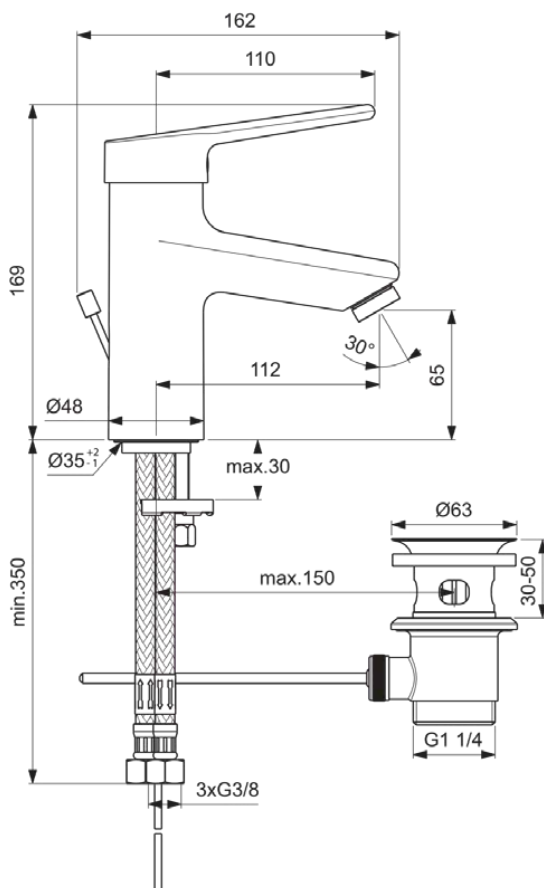

CERAPLUS

BC093AA

CERAPLUS | Waschtischarmatur 48x162x169 mm, 112 mm vertikaler Abstand bis Mitte Auslauf in chrom, 6 l/min (3 bar), mit Ablaufgarnitur | EasyFix, Strahlregler, Click-Technologie, EPD, FirmaFlow, Vandalismussicher, SmartShine Oberfläche

Bild & Zeichnung

Allgemeine Informationen

Produktkategorie:	Waschtischarmaturen
Produktart:	Waschtischarmatur
Marke:	Ideal Standard
Kollektion:	CERAPLUS
Designer:	Artefakt
Colour:	AA - Chrom
Oberflächenveredelung:	glänzend
Maximale Höhe (mm):	169
Maximale Breite (mm):	48
Ausladung (mm):	162
Befestigungsart:	EasyFix
Nettogewicht (kg):	2.03
EAN Code:	3800861059493

Produktspezifikationen

IdealPure Technologie:	Nein
Mit Kettenöse:	Nein
Integrierte Elektronik:	Nein
Niederdruckmodell:	Ja
Material:	Metall
Material des Griffs:	Metall
Material der Ablaufgarnitur:	Metall
Materialspezifikation:	Messing
Maximaler Durchfluss bei 3 bar (l/min):	6
Maximaler Durchfluss bei 3 bar (l/min) für alle Auslässe:	6
Durchfluss bei 3 bar (l) - Auslauf:	6
Betriebs-Höchstdruck (bar):	10
Betriebs-Mindestdruck (bar):	0.5
Nickelfreie Wasserwege:	Ja
PVD Technologie:	Nein
Smartshine:	Ja
Auslaufart:	Starr
Oberflächenschutz:	verchromt
Oberflächenveredelung:	glänzend
Strahlreglerart:	Strömungsgleichrichter
Sichtbarkeit des Strahlreglers:	Sichtbar
Einstellbar Strahlregler:	Nein
Strahlregler ist Vandalismus geschützt:	Ja
Temperaturbegrenzer:	Ja
Berührungslose Steuerung:	Nein
Griffart:	Betätigungshebel
Art der Temperaturkontrolle:	Manuelle Betätigung
Mit Verschlussstopfen:	Nein
Mit Rosette(n):	Nein
Mit Durchflussbegrenzer:	Ja
Mit Griff(en):	Ja
Mit Auslass:	Ja
Mit herausziebarer Spülbrause:	Nein
Mit Ablaufgarnitur:	Ja
Befestigungsart:	EasyFix
Montageart:	Hahnloch