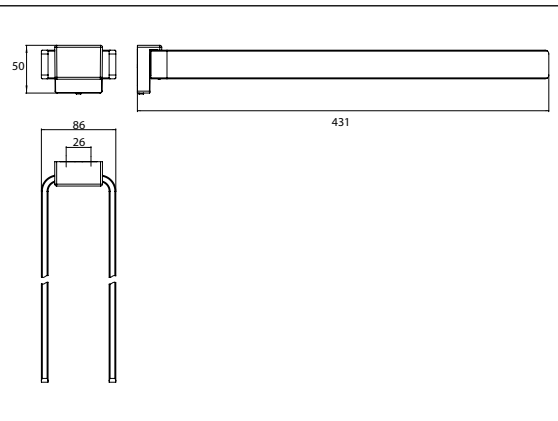

## PRODUKTINFORMATION

Handtuchhalter, 2 armig, starr chrom

Art.-Nr.3250 001 43

431 mm