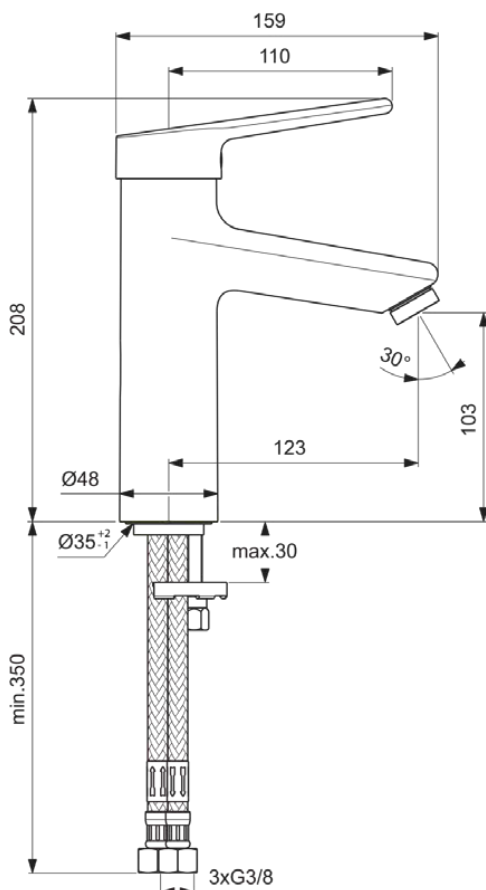

CERAPLUS

BC102AA

CERAPLUS | Waschtischarmatur 48x159x208 mm, 123 mm vertikaler Abstand bis Mitte Auslauf in chrom, 8.4 l/min (3 bar), ohne Ablaufgarnitur | EasyFix, Strahlregler, Click-Technologie, EPD, FirmaFlow, Vandalismussicher, SmartShine Oberfläche

Bild & Zeichnung

Allgemeine Informationen

| | |
|------------------------|---------------------|
| Produktkategorie: | Waschtischarmaturen |
| Produktart: | Waschtischarmatur |
| Marke: | Ideal Standard |
| Kollektion: | CERAPLUS |
| Designer: | Artefakt |
| Colour: | AA - Chrom |
| Oberflächenveredelung: | glänzend |
| Maximale Höhe (mm): | 208 |
| Maximale Breite (mm): | 48 |
| Ausladung (mm): | 159 |
| Befestigungsart: | EasyFix |
| Nettogewicht (kg): | 1.85 |
| EAN Code: | 3800861059585 |

Downloads

- [EPD](#)
- [Declaration of Conformity](#)
- [Installation Guide](#)
- [Spare Parts List](#)

Produktstandards & Zertifikate

Normen: EN 248 | DIN 4109-1 | EN 817

Produktspezifikationen

| | |
|------------------------|-------------------------------|
| Anzahl der Griffe: | 1 |
| BlueStart Technologie: | Nein |
| Farbcode: | AA |
| Farbbeschreibung: | chrom |
| Cool Body Technologie: | Nein |
| DVGW-Eigensicher: | Nein |
| Easy-Fix Technologie: | Ja |
| FirmaFlow Kartusche: | Ja |
| Griff-Anwendung: | Volumen & Temperaturkontrolle |
| Griffposition: | Oben |