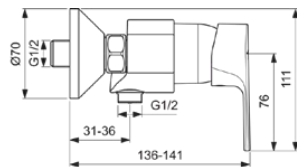

## BC493AA

CERAFINE MODEL D | Brausearmatur AP 207x136x111 mm in chrom, 20.0 l/min (3 bar) | Click-Technologie, EPD, FirmaFlow, SmartShine Oberfläche, NF-zertifiziert

### Allgemeine Informationen

Produktkategorie:	Brausearmaturen
Produktart:	Brausearmatur AP
Marke:	Ideal Standard
Kollektion:	CERAFINE MODEL D
Designer:	Ideal Standard
Colour:	AA - Chrom
Oberflächenveredelung:	glänzend
Maximale Höhe (mm):	111
Maximale Breite (mm):	207
Ausladung (mm):	136 - 141
Befestigungsart:	S-Anschluss
Nettogewicht (kg):	1.35
EAN Code:	3800861073208