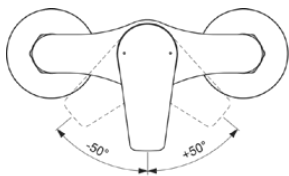

## BC493AA

CERAFINE MODEL D | Brausearmatur AP 207x136x111 mm in chrom, 20.0 l/min (3 bar) | Click-Technologie, EPD, FirmaFlow, SmartShine Oberfläche, NF-zertifiziert

### Allgemeine Informationen

Produktkategorie:	Brausearmaturen
Produktart:	Brausearmatur AP
Marke:	Ideal Standard
Kollektion:	CERAFINE MODEL D
Designer:	Ideal Standard
Colour:	AA - Chrom
Oberflächenveredelung:	glänzend
Maximale Höhe (mm):	111
Maximale Breite (mm):	207
Ausladung (mm):	136 - 141
Befestigungsart:	S-Anschluss
Nettogewicht (kg):	1.35
EAN Code:	3800861073208