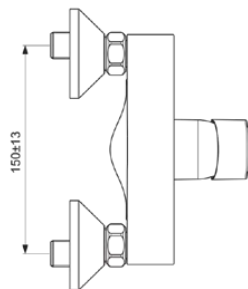

## BC493AA

CERAFINE MODEL D | Brausearmatur AP 207x136x111 mm in chrom, 20.0 l/min (3 bar) | Click-Technologie, EPD, FirmaFlow, SmartShine Oberfläche, NF-zertifiziert

### Allgemeine Informationen

Produktkategorie:	Brausearmaturen
Produktart:	Brausearmatur AP
Marke:	Ideal Standard
Kollektion:	CERAFINE MODEL D
Designer:	Ideal Standard
Colour:	AA - Chrom
Oberflächenveredelung:	glänzend
Maximale Höhe (mm):	111
Maximale Breite (mm):	207
Ausladung (mm):	136 - 141
Befestigungsart:	S-Anschluss
Nettogewicht (kg):	1.35
EAN Code:	3800861073208