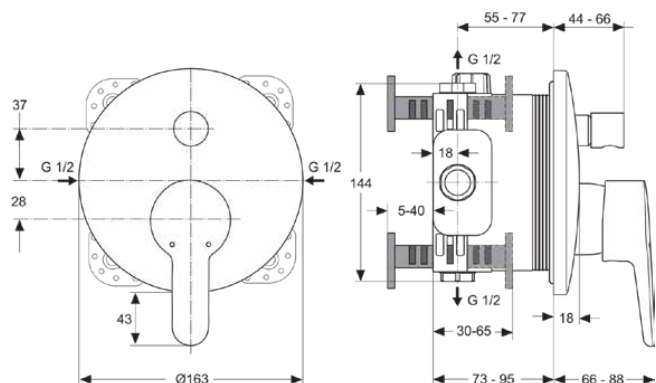

CONNECT BLUE

A6006AA

CONNECT BLUE | Badearmatur UP Bausatz 2 163x66x206 mm in chrom, Kit 1 required (A1000), 23.0 l/min (3 bar) | Click-Technologie, SmartShine Oberfläche

Bild & Zeichnung

Allgemeine Informationen

Produktkategorie:	Badearmaturen
Produktart:	Badearmatur UP Bausatz 2
Marke:	Ideal Standard
Kollektion:	CONNECT BLUE
Designer:	Ideal Standard
Colour:	AA - Chrom
Oberflächenveredelung:	glänzend
Maximale Höhe (mm):	206
Maximale Breite (mm):	163
Ausladung (mm):	66 - 88
Befestigungsart:	Kit 1 benötigt
Empfohlenes Unterputz-Kit:	A1000
Nettogewicht (kg):	1.01
EAN Code:	4015413317498

Produktspezifikationen

Anzahl der Rosette(n):	1
Anzahl der Griffe:	1
Farbcode:	AA
Farbbeschreibung:	chrom
Cool Body Technologie:	Nein
Absperrbare S-Anschlüsse:	Nein
DVGW-Eigensicher:	Ja
Einstellbar Spülzeit:	Nein
Griff-Anwendung:	Volumen & Temperaturkontrolle
Griffposition:	Vorderseite
Material:	Metall
Material der Rosette(n):	Kunststoff
Material des Griffs:	Metall
Materialspezifikation:	Messing
Maximaler Durchfluss bei 3 bar (l/min):	23.0