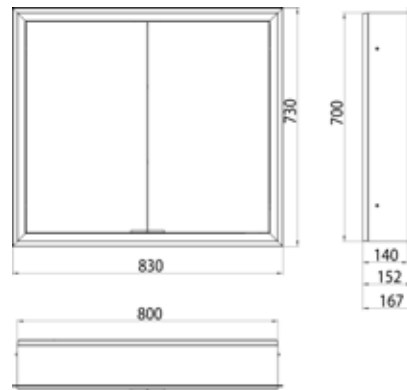

PRODUKTINFORMATION

Lichtspiegelschrank prime Facelift, 800 mm, 2 Türen, Unterputzmodell, IP20 aluminium/spiegel

Art.-Nr.9497 062 72

mit verspiegelter- oder weißer Glasrückwand, 2 stufenlos einstellbare Ablagen, 2 Türen, 1 Steckdose, stufenlose Lichtsteuerung (an/aus, Helligkeit und Lichtfarbe) über drei in die Glasrückwand integrierte Touchsensoren, Höhe: 730 mm, LED-Beleuchtung