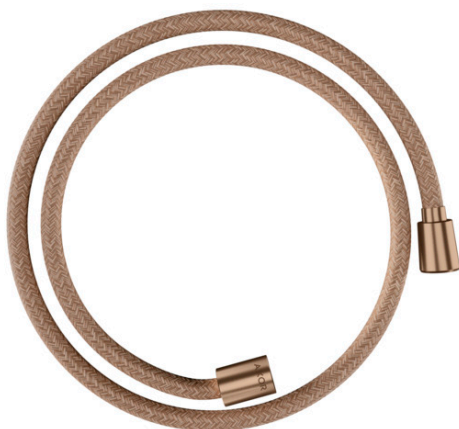

AXOR ShowerSolutions

Textilbrauseschlauch 1,25 m mit konischer und zylindrischer Mutter

Oberfläche: **Brushed Red Gold** Artikelnummer: **28227310**

Merkmale

- hochwertiger Textilschlauch mit Umflechtung
- Schlauchlänge: 1,25 m
- brauseseitiger Drehwirbel gegen lästiges Verdrehen des Brauseschlauches
- knickgeschützt
- wasserfestes und wasserabweisendes Material
- die Garne sind aus recyceltem PET hergestellt
- einzigartiges Design mit mehrfarbig geflochtenen Garnen
- warmes, baumwollähnliches Material, das sich angenehm anfühlt
- spülmaschinenfest bis 60°C
- Mutter Brauseschlauch: 1x konische Mutter, 1x zylindrische Mutter
- Anschlussgewinde: G ½

Produktabbildung