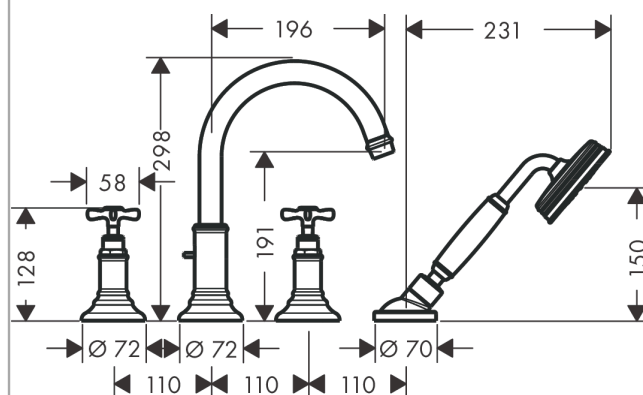

AXOR Montreux

4-Loch Wannenrandarmatur mit Kreuzgriffen

Oberfläche: **Brushed Black Chrome** Artikelnummer: **16546340**

Merkmale

- besteht aus: 4-Loch Wannenrandarmatur, Handbrause, Brauseschlauch, Brausehalter
- 2 Verbraucher
- Ausladung: 196 mm
- Strahlart Armatur: Normalstrahl
- Strahlart Handbrause: RainAir
- maximale Ausziehlänge Handbrause: 1,10 m
- maximale Durchflussmenge bei 3 bar: 20,5 l/min
- Durchfluss für Wanneneinlauf bei 3 bar: 20,5 l/min
- Durchfluss für Handbrause bei 3 bar: 15 l/min
- Keramikventile heiß/ kalt 180°
- Rückflussverhinderer
- Anschlussgröße: DN15
- Anschlussart: Grundkörper
- Wannenrandmontage
- min. Betriebsdruck: 1 bar
- max. Betriebsdruck: 10 bar

Technologie

Produktabbildung

Maßzeichnung

AXOR Montreux
4-Loch Wannenrandarmatur mit Kreuzgriffen
 Oberfläche: **Brushed Black Chrome** Artikelnummer: **16546340**

Durchflussdiagramm