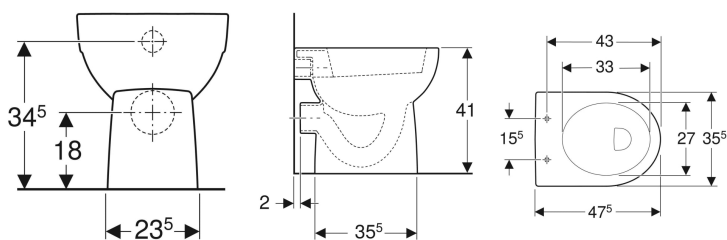

Geberit Renova Stand-WC Flachspüler, Abgang horizontal, teilgeschlossenes Keramikdesign

Beispielbild

Verwendungszwecke

- Für AP- und UP-Spülkästen
- Für Druckspüler

Eigenschaften

- Bodenstehend
- Frei stehend
- Flachspül-WC

Lieferumfang

- WC-Keramik

Zusätzlich zu bestellen

- WC-Sitz

- Mit Spülrand
- Typ 1, Vollmenge 6 l, nach EN 997
- Abgang horizontal
- Teilgeschlossenes Keramikdesign

Technische Daten

Werkstoff	Sanitärkeramik
Höhenverstellbar	Nein

- Befestigungsmaterial

Art.-Nr.	Farbe / Oberfläche	B	H	T	VE1
203010000	weiß	35.5 cm	41 cm	47.5 cm	1 St.