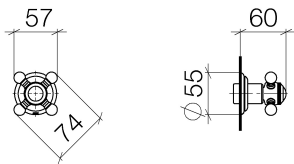

Dusche - Madison

Unterputzventil rechtsschließend 3/4" - chrom

Artikelnummer: 36 608 361-00

- Rosette Ø 55 mm
- Oberteil mit ablängbarer Spindel und Hülse
- 3x Porzellanplättchen HOT, COLD und NEUTRAL
- Passt zu Madison

chrom

Zu diesem Artikel wird Zubehör benötigt.

Maßzeichnung

Alle Angaben in mm / inch = mm x 0,0394

Dusche - Madison

Unterputzventil rechtsschließend 3/4" - chrom

Artikelnummer: 36 608 361-00

Dusche - Madison
Unterputzventil rechtsschließend 3/4" - chrom
Artikelnummer: 36 608 361-00