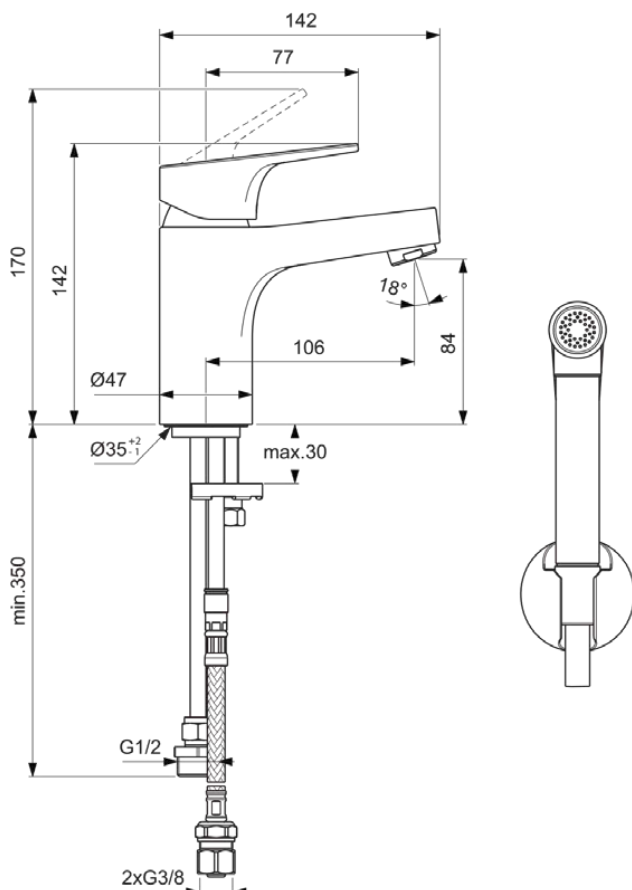

## BC834AA

CERABASE | Waschtischarmatur 47x142x142 mm, 106 mm vertikaler Abstand bis Mitte Auslauf in chrom, 3.8 l/min (3 bar), ohne Ablaufgarnitur | EasyFix, Click-Technologie, FirmaFlow, SmartShine Oberfläche

### Allgemeine Informationen

Produktkategorie:	Waschtischarmaturen
Produktart:	Waschtischarmatur
Marke:	Ideal Standard
Kollektion:	CERABASE
Designer:	Palomba Serafini Associati
Colour:	AA - Chrom
Oberflächenveredelung:	glänzend
Maximale Höhe (mm):	142
Maximale Breite (mm):	47
Ausladung (mm):	142
Befestigungsart:	EasyFix
Nettogewicht (kg):	1.99
EAN Code:	3800861114420