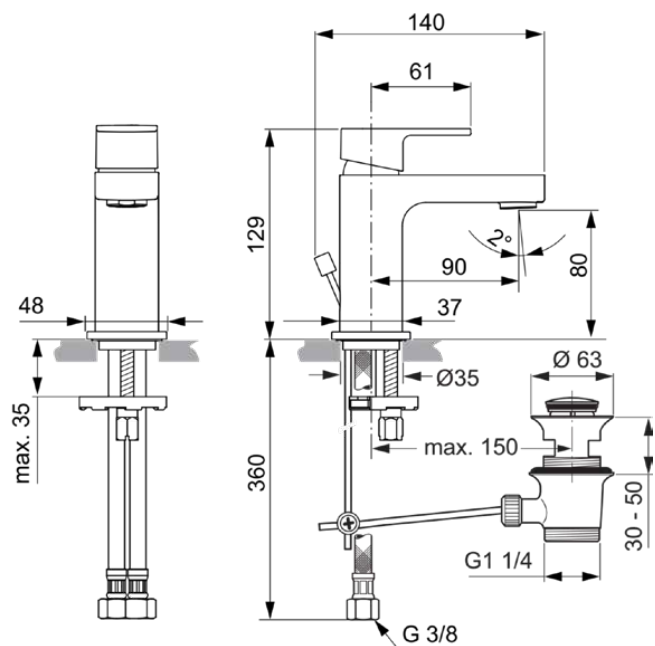

EDGE

A7265AA

EDGE | Waschtischarmatur 48x140x129 mm, 90 mm vertikaler Abstand bis Mitte Auslauf in chrom, 5 l/min (3 bar), mit Ablaufgarnitur | EasyFix, EPD, SmartShine Oberfläche

Bild & Zeichnung

Allgemeine Informationen

Produktkategorie:	Waschtischarmaturen
Produktart:	Waschtischarmatur
Marke:	Ideal Standard
Kollektion:	EDGE
Designer:	Ideal Standard
Colour:	AA - Chrom
Oberflächenveredelung:	glänzend
Maximale Höhe (mm):	129
Maximale Breite (mm):	48
Ausladung (mm):	140
Befestigungsart:	EasyFix
Nettogewicht (kg):	1.32
EAN Code:	4015413344579

EDGE

A7265AA

EDGE | Waschtischarmatur 48x140x129 mm, 90 mm vertikaler Abstand bis Mitte Auslauf in chrom, 5 l/min (3 bar), mit Ablaufgarnitur | EasyFix, EPD, SmartShine Oberfläche

Produktspezifikationen

Material des Griffs:	Metall
Material der Ablaufgarnitur:	Metall
Materialspezifikation:	Messing
Maximaler Durchfluss bei 3 bar (l/min):	5
Maximaler Durchfluss bei 3 bar (l/min) für alle Auslässe:	5
Durchfluss bei 3 bar (l) - Auslauf:	5
Betriebs-Höchstdruck (bar):	10
Betriebs-Mindestdruck (bar):	0.5
PVD Technologie:	Nein
Smartshine:	Ja
Auslaufart:	Starr
Oberflächenschutz:	verchromt
Oberflächenveredelung:	glänzend
Strahlreglerart:	Luftsprudler
Sichtbarkeit des Strahlreglers:	Sichtbar
Einstellbar Strahlregler:	Nein
Strahlregler ist Vandalismus geschützt:	Nein
Berührungslose Steuerung:	Nein
Griffart:	Betätigungshebel
Art der Temperaturkontrolle:	Manuelle Betätigung
Mit Verschussstopfen:	Nein
Mit Rosette(n):	Ja
Mit Durchflussbegrenzer:	Ja
Mit Griff(en):	Ja
Mit Auslass:	Ja
Mit herausziebarer Spülbrause:	Nein
Mit Ablaufgarnitur:	Ja
Befestigungsart:	EasyFix
Montageart:	Hahnloch