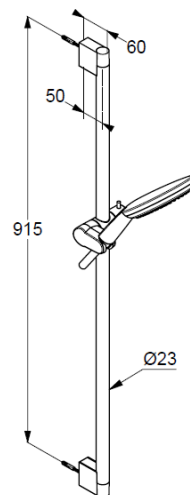

Handbrause 3 S
mit 3 Strahlarten
Volumen/booster/smooth
mit Kalkschnellreinigung
Anschlussgewinde G½
Siebdichtung

Brauseschlauch
kunststoffummantelt
mit Metalleffekt
mit konischen Muttern
verdrehicher
G½ x G½ x 1600mm

Wandstange 900mm
höhenverstellbare Handbrausehalterung
mit Befestigungsmaterial
zur starren Wandmontage

Produktabbildung/ Product picture

Maßzeichnung/ Dimensional drawing

Durchfluss/ Flow rate