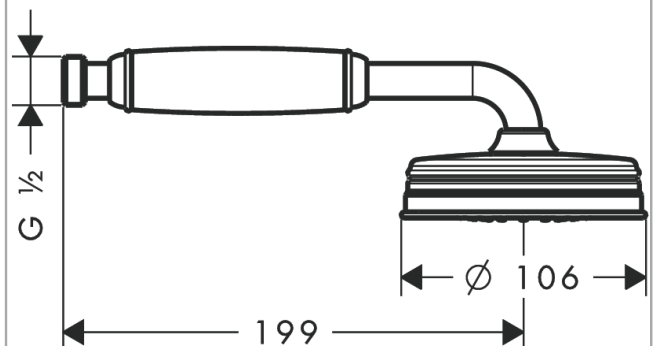

AXOR Montreux Handbrause 100 1jet

Oberfläche: **Brushed Black Chrome**

Artikelnummer: **16320340**

Merkmale

- Brausekopfgröße: 100 mm
- Strahlart: RainAir
- Oberfläche Strahlscheibe: grau
- maximale Durchflussmenge bei 3 bar: 16 l/min
- Mindestfließdruck: 1 bar
- ausspülbare Siebdichtung
- Anschlussgewinde G ½
- für Durchlauferhitzer geeignet
- P-IX 18193/IB

Technologie

Produktabbildung

Maßzeichnung

AXOR Montreux
Handbrause 100 1jet
 Oberfläche: **Brushed Black Chrome** Artikelnummer: **16320340**

Durchflussdiagramm

Q = l/min 0 3 6 9 12 15 18 21 24 27 30
 Q = l/sec 0 0,1 0,2 0,3 0,4 0,5

Die Verbrauchswerte wurden praxisnah mit den dazugehörigen Armaturen (Thermostat/Mischer/Unterputzventil) gemessen.

AXOR Montreux
Handbrause 100 1jet
Oberfläche: **Brushed Black Chrome** Artikelnummer: **16320340**

Explosionszeichnung

Baujahr: >11/16

AXOR Montreux
Handbrause 100 1jet
Oberfläche: **Brushed Black Chrome** Artikelnummer: **16320340**

Ersatzteilliste

Baujahr: >11/16

Pos.		Artikelnummer	PG	VE
1	Siebichtung	94246000	1	1