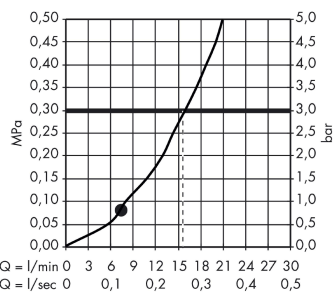

Technologie

Produktabbildung

Maßzeichnung

AXOR Montreux
Handbrause 100 1jet
 Oberfläche: **Brushed Black Chrome** Artikelnummer: **16320340**

Durchflussdiagramm

Q = l/min 0 3 6 9 12 15 18 21 24 27 30
 Q = l/sec 0 0,1 0,2 0,3 0,4 0,5