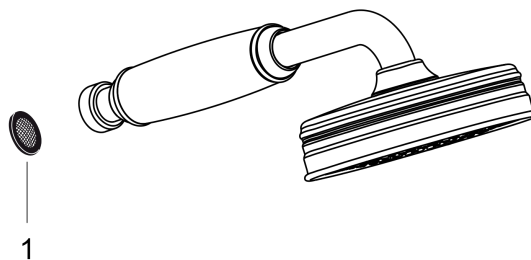

AXOR Montreux Handbrause 100 1jet

Oberfläche: **Brushed Black Chrome**

Artikelnummer: **16320340**

Merkmale

- Brausekopfgröße: 100 mm
- Strahlart: RainAir
- Oberfläche Strahlscheibe: grau
- maximale Durchflussmenge bei 3 bar: 16 l/min
- Mindestfließdruck: 1 bar
- ausspülbare Siebdichtung
- Anschlussgewinde G ½
- für Durchlauferhitzer geeignet
- P-IX 18193/IB

Technologie

Produktabbildung

Maßzeichnung

AXOR Montreux
Handbrause 100 1jet
 Oberfläche: **Brushed Black Chrome** Artikelnummer: **16320340**

Durchflussdiagramm

Q = l/min 0 3 6 9 12 15 18 21 24 27 30
 Q = l/sec 0 0,1 0,2 0,3 0,4 0,5

Die Verbrauchswerte wurden praxisnah mit den dazugehörigen Armaturen (Thermostat/Mischer/Unterputzventil) gemessen.

AXOR Montreux
Handbrause 100 1jet
Oberfläche: **Brushed Black Chrome** Artikelnummer: **16320340**

Explosionszeichnung

Baujahr: >11/16

AXOR Montreux
Handbrause 100 1jet
Oberfläche: **Brushed Black Chrome** Artikelnummer: **16320340**

Ersatzteilliste

Baujahr: >11/16

Pos.		Artikelnummer	PG	VE
1	Siebichtung	94246000	1	1