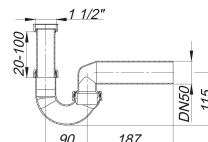

## Röhren-Siphon 100/0, 1 1/2" x DN 40/DN 50

Artikelnummer: 010230

GTIN: 4001636010230

Rabattgruppe: 1

### Beschreibung:

Röhren-Siphon 100/0, 1 1/2" x DN 40/DN 50  
nach DIN EN 274

Ausführung:

– verstellbarer Kugelgelenk-Ablaufbogen

Material:

Polypropylen, hochschlagfest