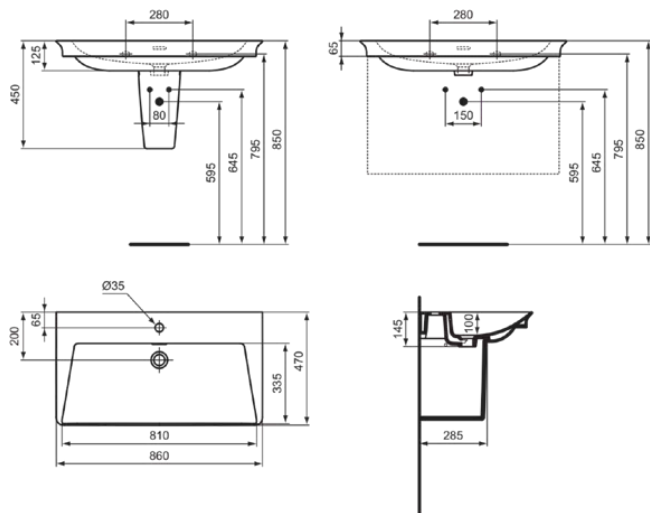

LDV

E2629MA

LDV | Möbelwaschtisch 860x470x145 mm in weiß, 1 Hahnloch, mit Überlauf | IdealPlus

## Allgemeine Informationen

Produktkategorie:	Waschtische
Produktart:	Möbelwaschtisch
Marke:	Ideal Standard
Kollektion:	LDV
Designer:	Palomba Serafini Associati
Colour:	MA - Weiß
Oberflächenveredelung:	glänzend
Maximale Höhe (mm):	145
Maximale Breite (mm):	860
Ausladung (mm):	470
Befestigungsart:	Befestigungsschrauben
Nettogewicht (kg):	23.00
EAN Code:	5017830563822

**LDV**

**E2629MA**

LDV | Möbelwaschtisch 860x470x145 mm in weiß, 1 Hahnloch, mit Überlauf | IdealPlus

Befestigungsart:

Befestigungsschrauben

Montageart:

wandhängend