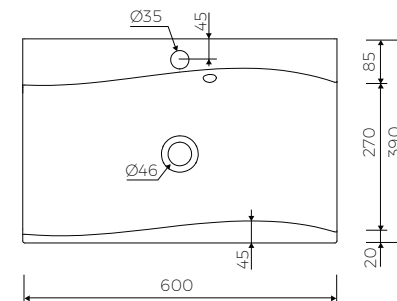

NANA

MÖBELWASCHTISCH / AUFSATZWASCHBECKEN
 VANITY / COUNTERTOP WASHBASIN

Index: W-203-600-390-M-01-00

- Installationstyp / Recommended mounting method:
 - Möbelwaschtisch / Vanity
 - Aufsatzwaschbecken / Countertop
- Passend für Armaturen / Suitable with kind of faucets:
 - Wandarmatur / Wall mounted
 - Waschtischarmatur / Countertop
- Mit oder ohne Armaturloch / With or without tap hole
- Mit Überlauf / With overflow
- Material / Material:
 - MARMOLIT®
- Gewicht / Weight : 14 kg

LÄNGE	BREITE	HÖHE
LENGHT	WIDTH	HEIGHT
600	390	157

DIESES PRODUKT IST KOMBINIERBAR MIT: / PRODUCT COMPATIBLE WITH:

*gegen Aufpreis /
 additional fees apply

Ablaufgarnitur PCV
 Ablauf "Klick Klack" mit
 verchromter Abdeckkappe
 PVC trap set with
 chromed „Click Clack“ trigger