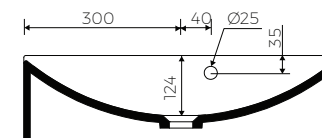

LÄNGE	BREITE	HÖHE
LENGHT	WIDTH	HEIGHT
600	390	157

DIESES PRODUKT IST KOMBINIERBAR MIT: / PRODUCT COMPATIBLE WITH:

*gegen Aufpreis /
 additional fees apply

Ablaufgarnitur PCV
 Ablauf "Klick Klack" mit
 verchromter Abdeckkappe
 PVC trap set with
 chromed „Click Clack“ trigger