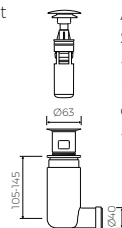

LÄNGE	BREITE	HÖHE
LENGHT	WIDTH	HEIGHT
600	390	157

DIESES PRODUKT IST KOMBINIERBAR MIT: / PRODUCT COMPATIBLE WITH:

*gegen Aufpreis /
 additional fees apply

Ablaufgarnitur PCV
 Ablauf "Klick Klack" mit
 verchromter Abdeckkappe
 PVC trap set with
 chromed „Click Clack“ trigger

Index: ZPC*

*gegen Aufpreis /
 additional fees apply

Ablaufgarnitur - Messing verchromt
 Schaftventil „Klick Klack“ - chrom
 chromed brass trap set
 with chromed „Click Clack“ trigger

Index: ZCC*

*gegen Aufpreis /
 additional fees apply