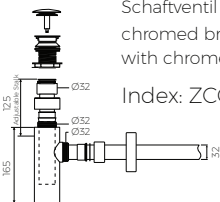

LÄNGE	BREITE	HÖHE
LENGHT	WIDTH	HEIGHT
600	390	157

DIESES PRODUKT IST KOMBINIERBAR MIT: / PRODUCT COMPATIBLE WITH:

*gegen Aufpreis /
 additional fees apply

Ablaufgarnitur PCV
 Ablauf "Klick Klack" mit
 verchromter Abdeckkappe
 PVC trap set with
 chromed „Click Clack“ trigger

Index: ZPC*

*gegen Aufpreis /
 additional fees apply

Ablaufgarnitur - Messing verchromt
 Schaftventil „Klick Klack“ - chrom
 chromed brass trap set
 with chromed „Click Clack“ trigger

Index: ZCC*

*gegen Aufpreis /
 additional fees apply

Ablaufgarnitur PCV
 Schaftventil "pop down" - chrom
 PVC trap set with
 chromed „pop down“ waste trigger

Index: ZCCN*