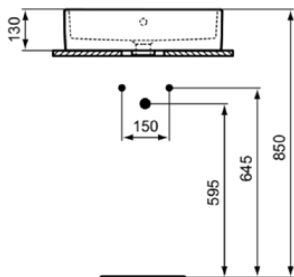

STRADA

K0816MA

STRADA | Schale 500x420x145 mm in weiß, 1 Hahnloch, mit Überlauf | Platzsparender Waschtisch, IdealPlus

Bild & Zeichnung

Allgemeine Informationen

Produktkategorie:	Waschtische
Produktart:	Schale
Marke:	Ideal Standard
Kollektion:	STRADA
Designer:	Ideal Standard
Colour:	MA - Weiß
Oberflächenveredelung:	glänzend
Maximale Höhe (mm):	145
Maximale Breite (mm):	500
Ausladung (mm):	420
Nettogewicht (kg):	13,00
EAN Code:	4015413059466

STRADA

K0816MA

STRADA | Schale 500x420x145 mm in weiß, 1 Hahnloch, mit Überlauf | Platzsparender Waschtisch, IdealPlus

Produktspezifikationen

Mit Rückwand:	Nein
Mit Verschlussstopfen:	Nein
Mit Überlauf:	Ja
Mit Siphon:	Nein
Montageart:	Aufgesetzt