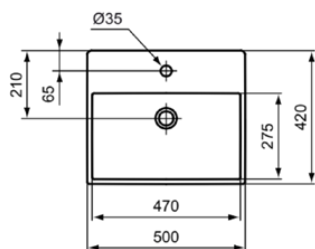

STRADA

K0816MA

STRADA | Schale 500x420x145 mm in weiß, 1 Hahnloch, mit Überlauf | Platzsparender Waschtisch, IdealPlus

Bild & Zeichnung

Allgemeine Informationen

Produktkategorie:	Waschtische
Produktart:	Schale
Marke:	Ideal Standard
Kollektion:	STRADA
Designer:	Ideal Standard
Colour:	MA - Weiß
Oberflächenveredelung:	glänzend
Maximale Höhe (mm):	145
Maximale Breite (mm):	500
Ausladung (mm):	420
Nettogewicht (kg):	13,00
EAN Code:	4015413059466

STRADA

K0816MA

STRADA | Schale 500x420x145 mm in weiß, 1 Hahnloch, mit Überlauf | Platzsparender Waschtisch, IdealPlus

Produktspezifikationen

Mit Rückwand:	Nein
Mit Verschlussstopfen:	Nein
Mit Überlauf:	Ja
Mit Siphon:	Nein
Montageart:	Aufgesetzt