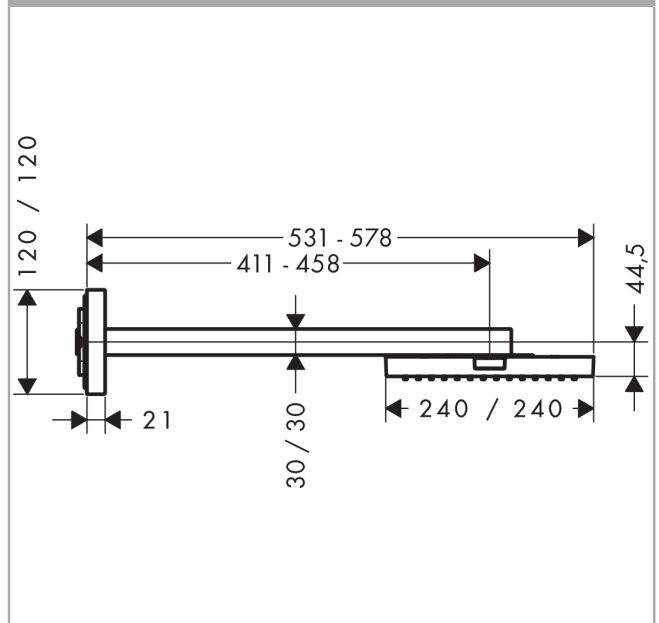

#### Merkmale

- besteht aus: Kopfbrause, Brausearm, Rosette
- Brausekopfgröße: 240 x 240 mm
- Strahlart: RainAir
- Material Strahlscheibe: Metall
- Brausearmlänge Metallbrausearm 411 - 458 mm
- maximale Durchflussmenge bei 3 bar: 12 l/min
- Durchflussmenge RainAir Strahl (bei 3 bar): 12 l/min
- Durchflussmenge erweiterbar auf 25 l/min
- Mindestfließdruck: 2 bar
- Strahlscheibe zur Reinigung abnehmbar
- Montage: Wand
- für Durchlauferhitzer geeignet

#### Maßzeichnung