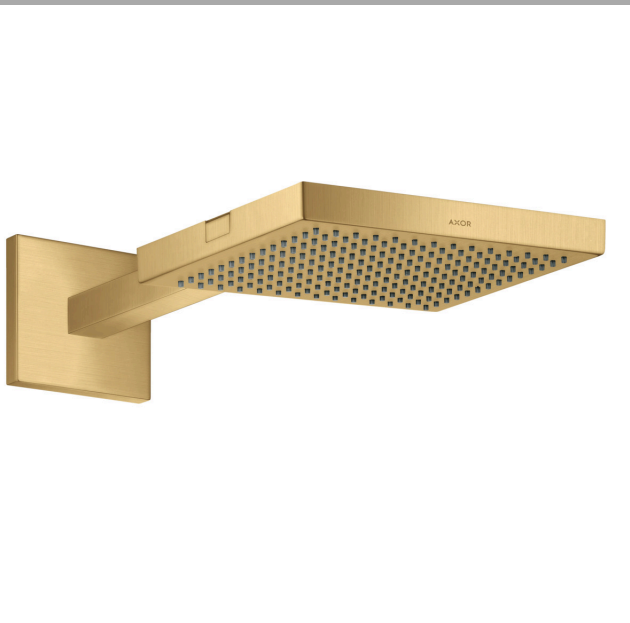

AXOR ShowerSolutions

Kopfbrause 240/240 1jet mit Brausearm

Oberfläche: **Brushed Gold Optic** Artikelnummer: **10925250**

Merkmale

- besteht aus: Kopfbrause, Brausearm, Rosette
- Brausekopfgröße: 240 x 240 mm
- Strahlart: RainAir
- Material Strahlscheibe: Metall
- Brausearmlänge Metallbrausearm 411 - 458 mm
- maximale Durchflussmenge bei 3 bar: 12 l/min
- Durchflussmenge RainAir Strahl (bei 3 bar): 12 l/min
- Durchflussmenge erweiterbar auf 25 l/min
- Mindestfließdruck: 2 bar
- Strahlscheibe zur Reinigung abnehmbar
- Montage: Wand
- für Durchlauferhitzer geeignet

Technologie

Produktabbildung