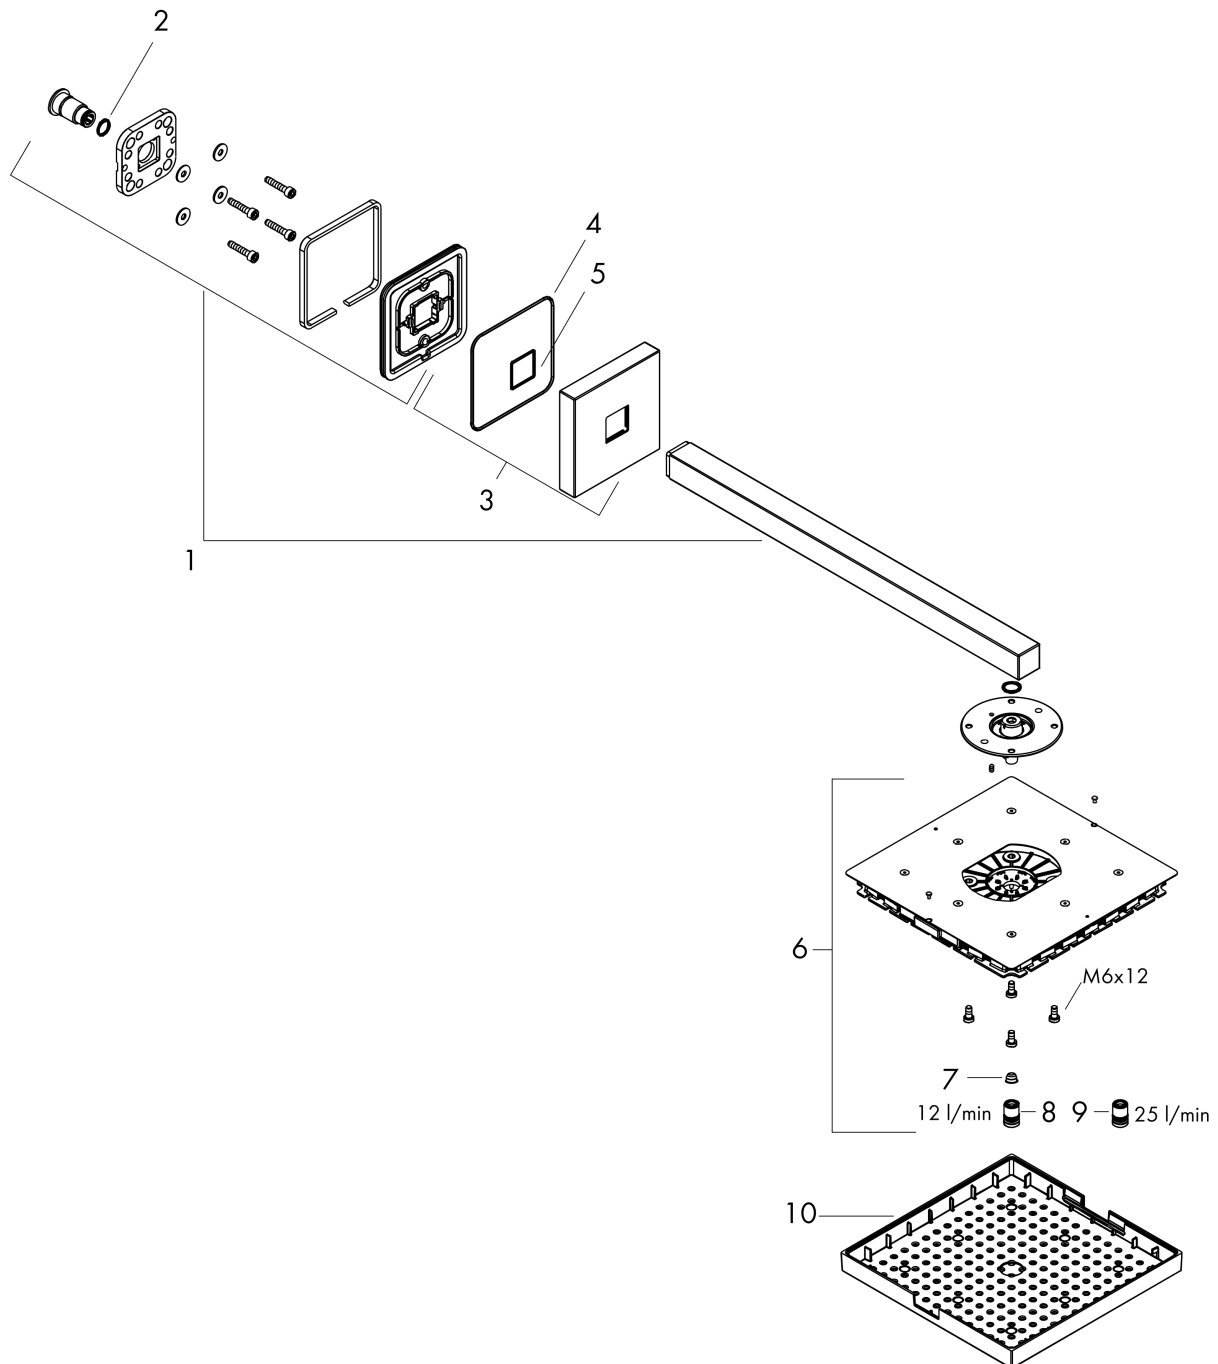

AXOR ShowerSolutions
Kopfbrause 240/240 1jet mit Brausearm
Oberfläche: **Brushed Gold Optic** Artikelnummer: **10925250**

Explosionszeichnung

Baujahr: >11/16

AXOR ShowerSolutions

Kopfbrause 240/240 1jet mit Brausearm

Oberfläche: **Brushed Gold Optic** Artikelnummer: **10925250**

Ersatzteilliste

Baujahr: >11/16

Pos.		Artikelnummer	PG	VE
1	Brausearm	95891250	98	1
2	O-Ring 14x2	98129000	1	1
3	Rosette	95888250	98	1
4	O-Ring 36x2	98156000	1	1
5	Strahlscheibe kpl.	95889250	98	1
6	Luftdüse	95802000	12	1
7	Dekorplatte	95890250	98	1
8	Sieb	97735000	1	1
9	O-Ring 130x2,5	98408000	0	1
a	Grundset	10921180	98	1