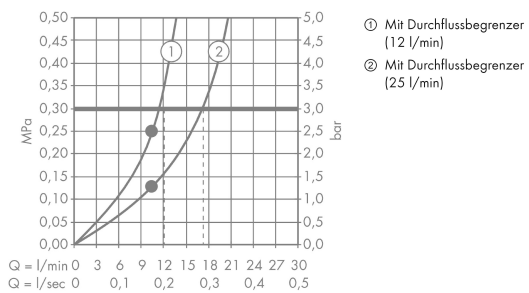

AXOR ShowerSolutions

Kopfbrause 240/240 1jet mit Brausearm

Oberfläche: **Brushed Gold Optic** Artikelnummer: **10925250**

Durchflussdiagramm

Die Verbrauchswerte wurden praxisnah mit den dazugehörigen Armaturen (Thermostat/Mischer/Unterputzventil) gemessen.